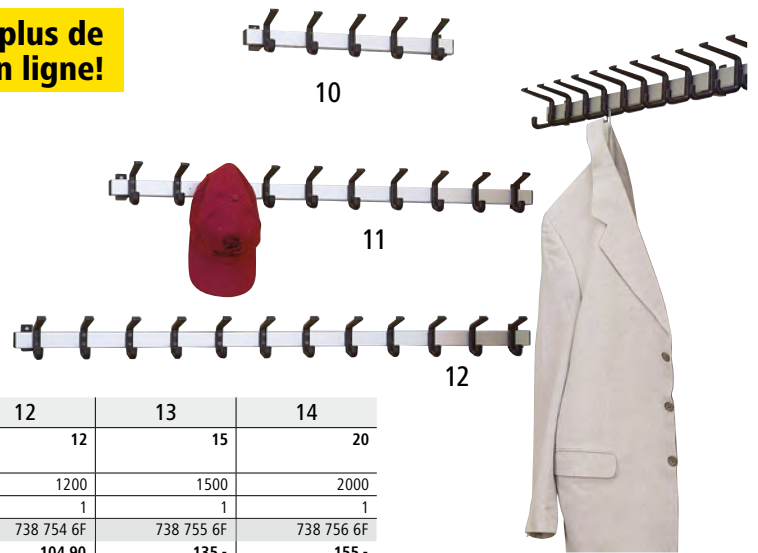

9 – 14 | Portemanteaux muraux

 **Encore plus de choix en ligne!**

- Charge max. par patère 90 kg
- Intervalle entre patères 100 mm – grande capacité
- Supports muraux en plastique noir

Matériau lattes: aluminium, anodisé. Coloris lattes: argent.
Matériau patères: plastique. Coloris patères: noir.
Hauteur: 90 mm. Profondeur: 120 mm. Ecartement entre crochets: 100 mm. Charge max. par crochet: 90 kg.

Longueurs spéciales disponibles sur demande.

	9	10	11	12	13	14
Nombre de patères pour manteaux pces	3	5	10	12	15	20
Longueur mm	300	500	1000	1200	1500	2000
Lot de pces	2	2	1	1	1	1
Réf.	738 750 6F	738 752 6F	738 753 6F	738 754 6F	738 755 6F	738 756 6F
€ / lot	59.90	109.-	79.90	104.90	135.-	155.-

15 | Bancs de vestiaires

- Empilables
- Patins résistants à l'usure
- Piètement robuste en tube d'acier rond, diamètre 25 mm

Hauteur assise: 467 mm. Profondeur assise: 256 mm.
Matériau du piètement: tube d'acier, peint époxy.
Profondeur h.t.: 430 mm. Matériau assise: bois massif. Coloris assise: naturel. Assise: sans dossier.
Hauteur h.t.: 467 mm. Modèle de banc: sans dossier / sans porte-chaussures. Nombre de lattes: 3.
Modèle de piètement: piètement en tube d'acier.
Propriété: gerbable.

16 – 21 | Bancs de vestiaires

- En tube d'acier carré 40 x 20 x 2 mm
- Embouts de finition noirs vissés

Hauteur assise: 400 mm. Coloris du piètement: gris clair RAL 7035. Matériau du piètement: tube carré laqué.
Matériau assise: profilés creux de WPC revêtus de PVC.
Hauteur h.t.: 400 mm. Modèle de banc: sans dossier / sans porte-chaussures.