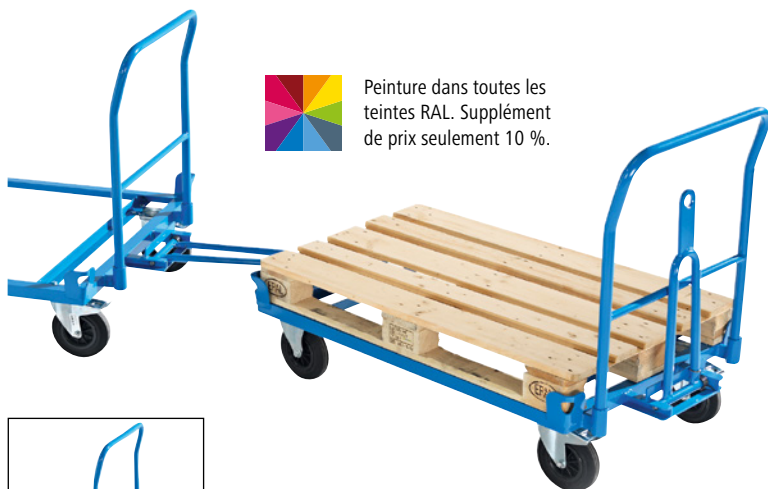

5
ans
de garantie

QUIPO
★★★

made in
GERMANY

Plateaux roulants professionnels

- Pour un flux de matériaux plus efficace
- Modèles pratiques et polyvalents
- Transport aisé de charges lourdes

Force: 200 kg. Matériau du piétement: acier. Coloris du piétement: jaune melon RAL 1028. Hauteur de chargement: 170 mm. Longueur: 610 mm. Largeur: 410 mm. Hauteur: 170 mm. Pour

Idéal pour tous les bacs Europe 400 x 300, 600 x 400 et 800 x 600 mm.

Peinture dans toutes les teintes RAL. Supplément de prix seulement 10 %.

EUROKRAFT
pro
by KAISER+KRAFT

Plateaux roulants Premium

- Pour un flux de matériaux plus efficace
- Modèles pratiques et polyvalents
- Transport aisé de charges lourdes

Force: 250 kg. Matériau du piétement: acier. Train de roulement: 4 roulettes pivotantes. Equipement: cornières. Domaine d'application: pour conteneurs.

Longueur	mm	418	618	618	818
Largeur	mm	318	418	418	618
Pour dimensions de conteneur	mm	400 x 300	600 x 400	600 x 400	800 x 600
Bandages		roues à bandage caoutchouc	roues à bandage caoutchouc	roues en polyamide	roues à bandage caoutchouc
Ø roues	mm	100	125	125	125
Roulement		roulement à rouleaux	roulement à rouleaux		roulement à rouleaux
Coloris du piétement	Hauteur de chargement				
bleu clair RAL 5012	140 mm	Réf. ►480 546 3H € 107.-			
bleu clair RAL 5012	160 mm	Réf. €			►480 545 3H € 137.-
bleu clair RAL 5012	190 mm	Réf. €	►101 559 3H € 115.-	►457 590 3H € 115.-	
galvanisé	140 mm	Réf. ►480 547 3H € 103.-			
galvanisé	160 mm	Réf. €	►480 543 3H € 115.-		►480 544 3H € 137.-

Peinture dans toutes les teintes RAL. Supplément de prix seulement 10 %.

EUROKRAFT
pro
by KAISER+KRAFT

10
ans
de garantie

made in
GERMANY

Plateaux roulants

- Avec timon et œillet d'attelage
- Pour transport de plusieurs palettes ou conteneurs
- 4 coins de gerbage pour fixation de la palette