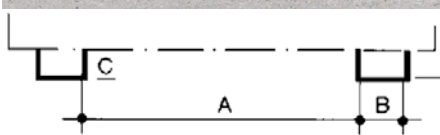

EUROKRAFT
by KAISER+KRAFT

10
ans
de garantie

**Encore plus de
choix en ligne!**

Bennes basculantes à mécanisme anti-chute

- Modèle entrée de gamme compact disponible dans de nombreuses tailles
- Centre de gravité optimal même à basse hauteur de talus
- Vidage complet rapide à n'importe quelle hauteur commandé par câble à partir du siège du cariste

Version: avec passages pour fourches. Dimensions passages fourches: 200 x 80 mm. Matériau: tôle d'acier. Épaisseur matériau: 3 mm.

Train de roulement, installation ultérieure possible

Ø roues: 180 mm. Bandages: polyamide. Train de roulement: 2 roulettes pivotantes avec 1 dispositif de blocage, 2 roulettes fixes. Hauteur h.t.: 220 mm. Force: 1050 kg. Force / roue: 350 kg.

► Réf. 927 122 3H € 163.-

Train de roulement, installation ultérieure possible

Ø roues: 180 mm. Bandages: polyamide. Train de roulement: 2 roulettes pivotantes avec 1 dispositif de blocage, 2 roulettes fixes. Hauteur h.t.: 220 mm. Force: 1350 kg. Force / roue: 450 kg.

► Réf. 739 031 3H € 185.-

Bennes basculantes disponibles dans d'autres coloris RAL contre supplément de prix.

N'hésitez pas à nous consulter!