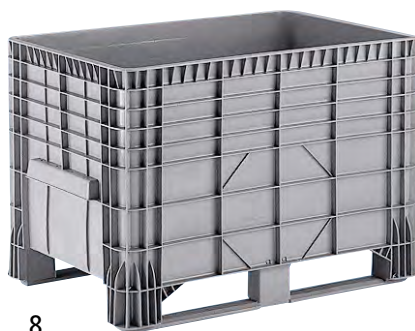

Couvercle disponible en accessoire

4

5

6

7

8

9

10

1 – 10 | Caisses-palettes en polyéthylène

- Avec poignées
- Transportables par chariots élévateurs
- Parois intérieures lisses, faciles à nettoyer

Matériau: polyéthylène. Températures d'utilisation: -20 °C à +65 °C. Coloris: gris.