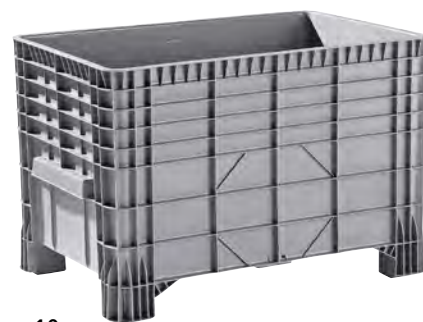

10

1 – 10 | Caisses-palettes en polyéthylène

- Avec poignées
- Transportables par chariots élévateurs
- Parois intérieures lisses, faciles à nettoyer

Matériau: polyéthylène. Températures d'utilisation: -20 °C à +65 °C. Coloris: gris.

		1	2	3	4	5	6	7	8	9	10
Capacité	l	220	220	285	285	300	300	380	550	550	550
Largeur extérieure	mm	640	640	640	640	640	640	600	800	800	800
Longueur extérieure	mm	1040	1040	1040	1040	1040	1040	1030	1200	1200	1200
Hauteur extérieure	mm	670	550	780	670	700	580	840	810	940	800
Largeur intérieure	mm	590	590	590	590	590	590	550	750	750	750
Longueur intérieure	mm	930	930	930	930	930	930	950	1100	1100	1100
Hauteur intérieure	mm	395	395	515	515	530	530	725	650	650	650
Propriété			gerbable		gerbable		gerbable	gerbable	gerbable		gerbable
Charge max.	kg	150	150	200	200	100	120	250	300	300	300
Charge max. au gerbage	kg		1500		1800		1200	1800	2000		2000
Parois		parois latérales et fond pleins	parois latérales et fond pleins	parois latérales et fond pleins	parois latérales et fond pleins	parois latérales ajourées en haut, fond perforé	parois latérales ajourées en haut, fond perforé	parois latérales et fond pleins	parois latérales et fond pleins	parois latérales et fond pleins	parois latérales et fond pleins
Construction		4 pieds et 4 roulettes pivotantes	4 pieds pour fourches	4 pieds et 4 roulettes pivotantes	4 pieds pour fourches	2 roulettes pivotantes et 2 fixes	fond plat	4 pieds pour fourches	2 semelles en plastique	4 pieds et 4 roulettes pivotantes	4 pieds pour fourches
Train de roulement		4 roulettes pivotantes		4 roulettes pivotantes		2 roulettes pivotantes, 2 roulettes fixes				4 roulettes pivotantes	
Quantité commandée min.											
1 pces	Réf.	795 186 6F	795 151 6F	795 194 6F	795 178 6F	795 216 6F	795 208 6F	795 240 6F	737 301 6F	795 267 6F	795 259 6F
	€	245.-	139.-	245.-	139.-	255.-	149.-	229.-	329.-	359.-	275.-
5 pces	Réf.	705 645 6F	705 644 6F	705 648 6F	705 647 6F	705 650 6F	705 649 6F	705 651 6F	737 302 6F	705 633 6F	705 631 6F
	€	235.-	135.-	235.-	135.-	245.-	145.-	219.-	295.-	329.-	265.-
Accessoires											
Couvercles	Réf.	795 232 6F	795 232 6F	795 232 6F	795 232 6F	795 232 6F	795 232 6F	739 262 6F	795 291 6F	795 291 6F	795 291 6F
	€	62.90	62.90	62.90	62.90	62.90	62.90	82.90	87.90	87.90	87.90

Livraison gratuite.
Pour 70 000 articles

Commandes 02 / 712 82 63

KAISER+KRAFT