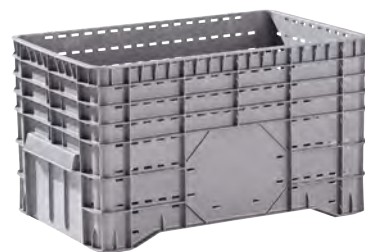

Couvercle disponible en accessoire

4

5

6

7

8

9

10

1 – 10 | Caisses-palettes en polyéthylène

- Avec poignées
- Transportables par chariots élévateurs
- Parois intérieures lisses, faciles à nettoyer

Matériau: polyéthylène. Températures d'utilisation: -20 °C à +65 °C. Coloris: gris.