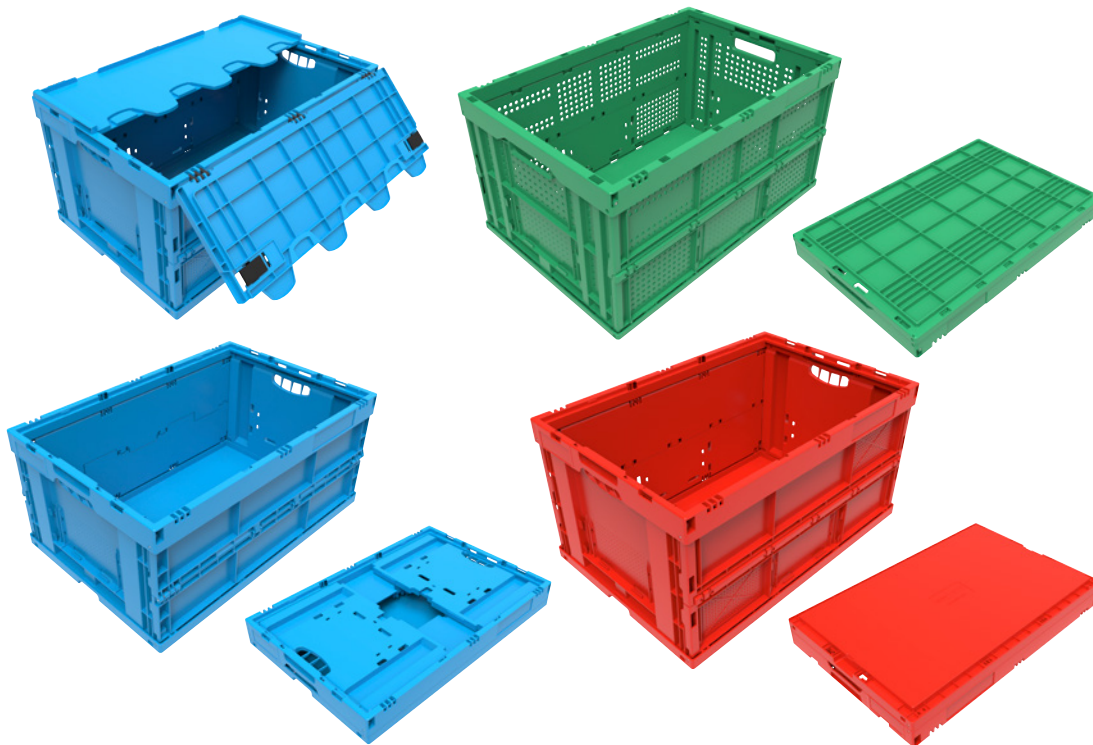

Matériau: polypropylène. Températures d'utilisation: -20 °C à +70 °C.
Propriété: gerbable.

Sur demande, avec inscription personnalisée, quantité minimale commandée 500 pièces.

made in GERMANY

Capacité	l	22	33	44	49	54	60	63	65	200	
Longueur extérieure	mm	400	600	600	600	600	600	600	600	800	
Largeur extérieure	mm	300	400	400	400	400	400	400	400	600	
Hauteur extérieure	mm	220	165	220	260	280	320	300	320	445	
Coloris	Descriptif	Version									
bleu	parois ajourées, fond plein	avec couvercle sur charnières, bleu	Réf. €						▶484 548 3H 44.90		
bleu	parois ajourées, fond plein	sans couvercle	Réf. €						▶758 515 3H 32.90		
bleu	parois et fond pleins	avec couvercle sur charnières, bleu	Réf. €	▶755 235 3H 24.50		▶475 478 3H 33.90	▶517 451 3H 43.90			▶475 484 3H 47.90	▶299 618 3H 145.-
bleu	parois et fond pleins	sans couvercle	Réf. €	▶755 234 3H 21.90	▶517 449 3H 30.90	▶475 477 3H 28.90	▶517 450 3H 30.90	▶517 452 3H 32.90		▶475 480 3H 37.50	▶758 531 3H 123.-
bleu	parois et fond pleins, avec trappe frontale	sans couvercle	Réf. €						▶274 089 3H 35.50		
bleu	parois et fond pleins, avec volet frontal	avec couvercle sur charnières, bleu	Réf. €							▶475 485 3H 51.90	
bleu	parois et fond pleins, avec volet frontal	sans couvercle	Réf. €							▶274 011 3H 38.50	
rouge	parois ajourées, fond plein	sans couvercle	Réf. €						▶603 481 3H 32.90		
rouge	parois et fond pleins	sans couvercle	Réf. €							▶475 481 3H 37.50	
vert	parois ajourées, fond plein	sans couvercle	Réf. €						▶603 511 3H 32.90		
vert	parois et fond pleins	sans couvercle	Réf. €							▶475 483 3H 37.50	

Couvercle à poser bleu

Coloris: bleu. Largeur: 400 mm.
Longueur: 600 mm. Hauteur: 10 mm.
Poids: 0.6 kg.

▶Réf. 475 486 3H € 14.49

Plateaux roulants

Train de roulement: 2 roulettes pivotantes, 2 roulettes fixes. Domaine d'application: pour conteneurs.