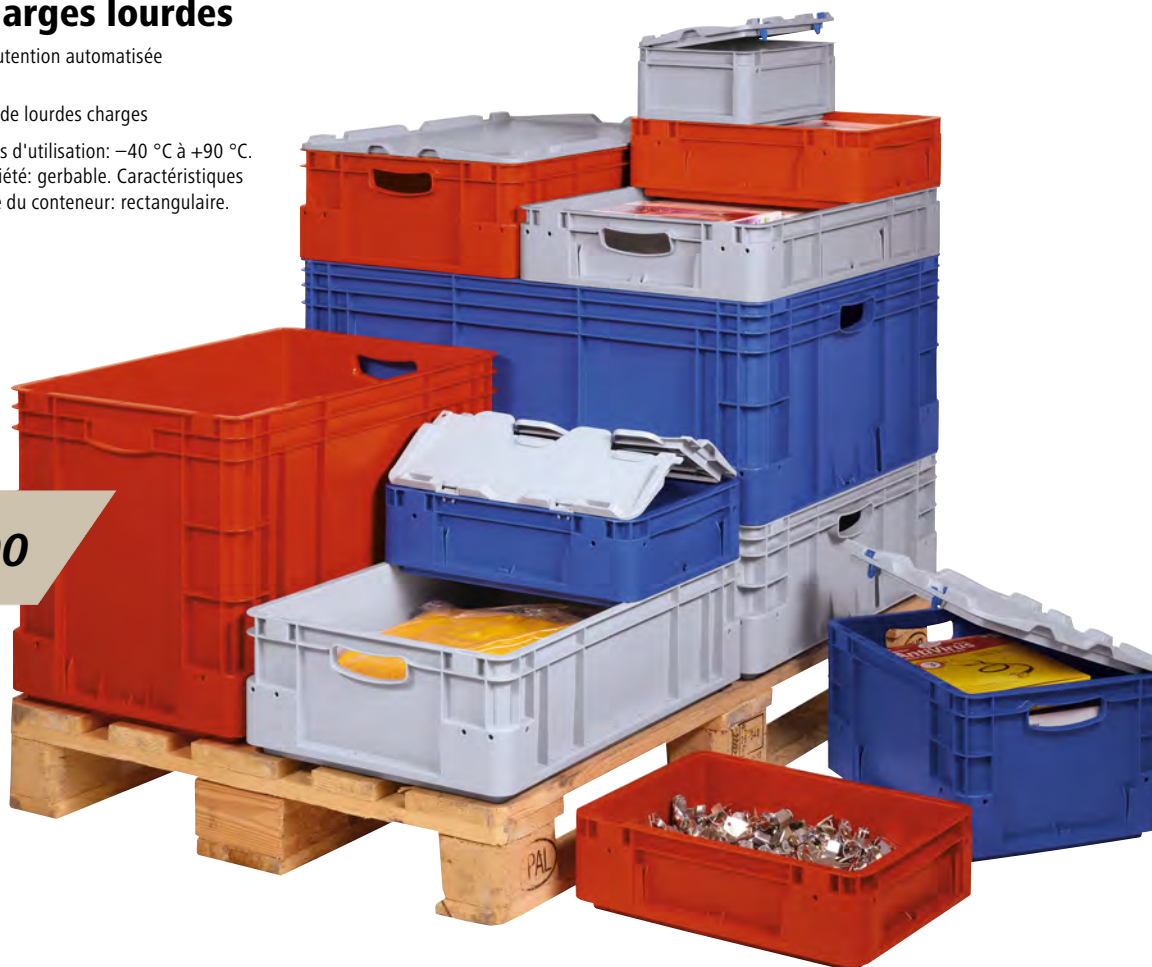

1 – 10 | Bacs pour charges lourdes

- Modèles compatibles avec la manutention automatisée
- Bacs à fond lisse
- Bacs indéformables et supportant de lourdes charges

Matériau: polypropylène. Températures d'utilisation: -40 °C à +90 °C.
 Descriptif: parois et fond pleins. Propriété: gerbable. Caractéristiques matérielles: qualité alimentaire. Forme du conteneur: rectangulaire.