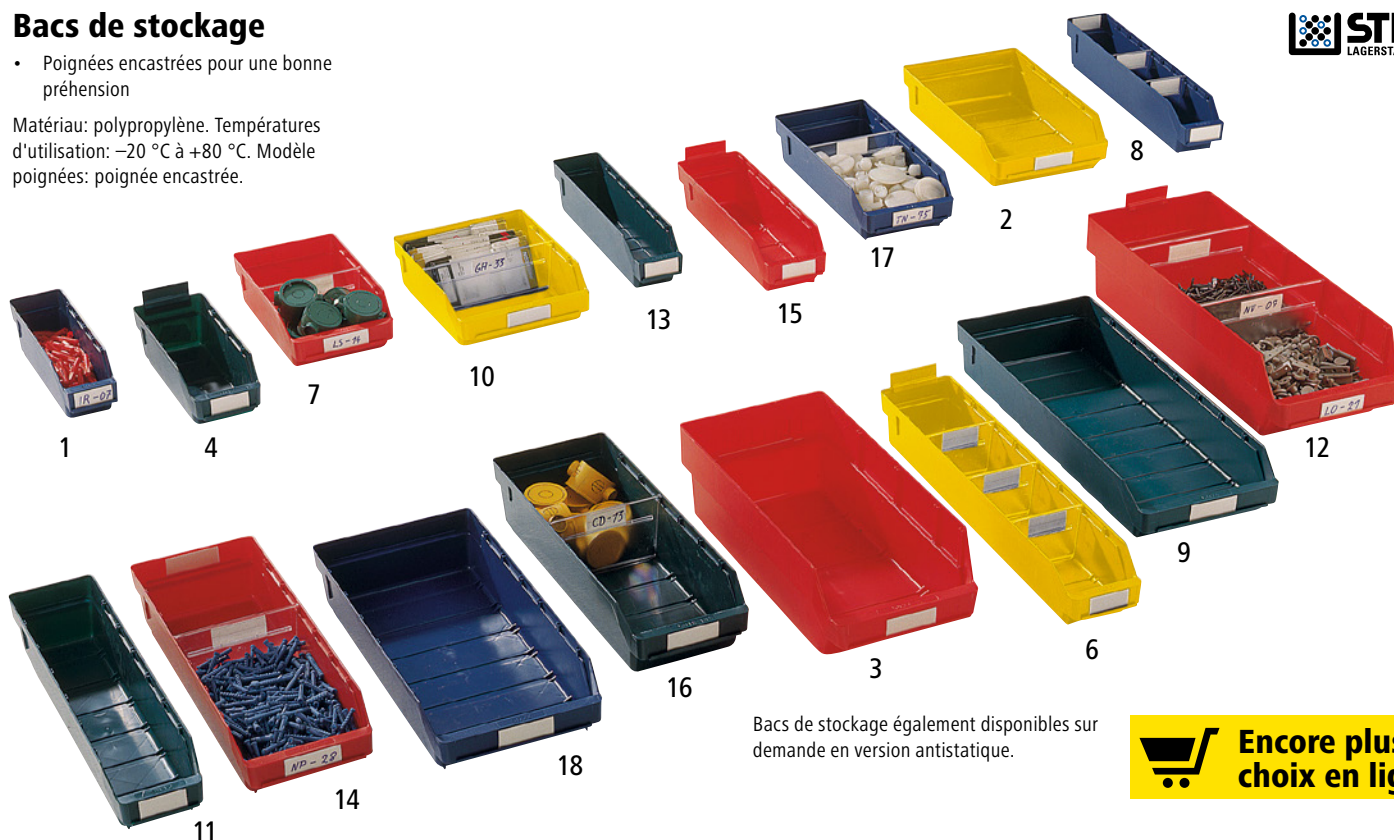

Bacs de stockage

- Poignées encastrées pour une bonne préhension

Matériau: polypropylène. Températures d'utilisation: -20 °C à +80 °C. Modèle poignées: poignée encastrée.

Bacs de stockage également disponibles sur demande en version antistatique.

		1	3	5	7	9	11	13	15	17
Longueur extérieure	mm	300	300	300	300	300	400	400	400	400
Largeur extérieure	mm	90	118	180	240	90	118	180	240	240
Hauteur extérieure	mm	95	95	95	95	95	95	95	95	150
Lot de	pces	40	30	20	15	40	30	20	15	10
Coloris										
bleu	Réf.	▶705 566 3H	▶705 567 3H	▶705 568 3H	▶705 569 3H	▶705 570 3H	▶705 571 3H	▶705 572 3H	▶705 573 3H	▶705 574 3H
	€ / lot	145.-	145.-	121.-	91.90	203.-	177.-	145.-	135.-	135.-
jaune	Réf.	▶903 097 3H	▶903 098 3H	▶903 099 3H	▶903 100 3H	▶903 101 3H	▶903 102 3H	▶903 103 3H	▶903 104 3H	▶903 105 3H
	€ / lot	145.-	145.-	121.-	91.90	203.-	177.-	145.-	135.-	135.-
rouge	Réf.	▶705 605 3H	▶705 606 3H	▶705 607 3H	▶705 609 3H	▶705 610 3H	▶705 611 3H	▶705 612 3H	▶705 613 3H	▶705 782 3H
	€ / lot	145.-	145.-	121.-	91.90	203.-	177.-	145.-	135.-	135.-
vert	Réf.	▶705 585 3H	▶705 587 3H	▶705 588 3H	▶705 589 3H	▶705 590 3H	▶705 591 3H	▶705 592 3H	▶705 593 3H	▶705 595 3H
	€ / lot	145.-	145.-	121.-	91.90	203.-	177.-	145.-	135.-	135.-
Accessoires										
Séparations transversales	Réf.	▶706 985 3H	▶706 986 3H	▶706 987 3H	▶706 988 3H	▶706 985 3H	▶706 986 3H	▶706 987 3H	▶706 988 3H	▶858 617 3H
	€ / lot	33.90	35.50	28.90	33.90	33.90	35.50	28.90	33.90	21.50
Lot		50 pces	50 pces	25 pces	25 pces	50 pces	50 pces	25 pces	25 pces	10 pces