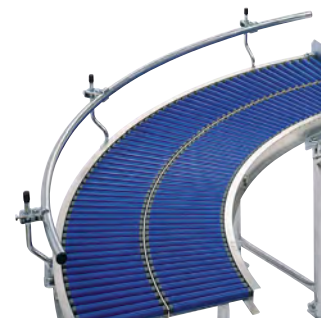

16-21 | Bipieds avec articulation pivotante, galvanisés

- Pour installation fixe de transporteurs
- Hauteur réglable en continu
- Montage rapide et facile

Matériau: tôle d'acier, galvanisée. Charge max.: 400 kg.

Réf. 903 691 6F € 99.90

24 | Lisse de guidage latéral: courbe 90° côté intérieur.

Réf. 903 690 6F € 72.90

22 | Butées de fin de course

Matériau: tôle d'acier, galvanisée. Pour largeur voie: 750 – 900 mm.

22 | Réf. 903 938 6F € 79.90

25 | Butées de fin de course

Matériau: tôle d'acier, galvanisée. Pour largeur voie: 300 – 600 mm.

25 | Réf. 903 687 6F € 64.90

26-29 | Lisses de guidage latéral

Hauteur réglable: 50 – 130 mm. Matériau: tube d'acier, galvanisé. Diamètre: 25 mm.