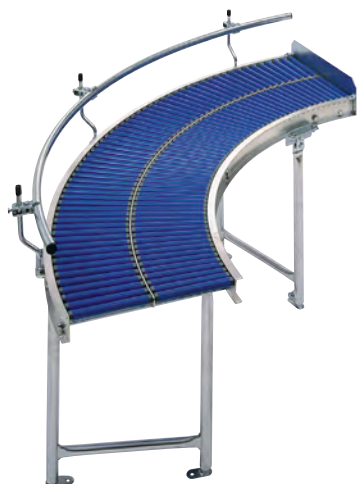

16-21 | Bipieds avec articulation pivotante, galvanisés

- Pour installation fixe de transporteurs
- Hauteur réglable en continu
- Montage rapide et facile

Matériau: tôle d'acier, galvanisée. Charge max.: 400 kg.

Charge max. 400 kg.

		16	17	18	19	20	21
Largeur voie	mm	300	400	500	600	750	900
Hauteur réglable							
290 – 400 mm	Réf.	903 904 6F	903 905 6F	903 907 6F	903 908 6F	903 909 6F	903 910 6F
	€	115.-	115.-	115.-	115.-	115.-	115.-
340 – 500 mm	Réf.	903 911 6F	903 912 6F	903 913 6F	903 915 6F	903 916 6F	903 917 6F
	€	115.-	115.-	115.-	115.-	115.-	115.-
430 – 670 mm	Réf.	903 918 6F	903 919 6F	903 920 6F	903 921 6F	903 923 6F	903 924 6F
	€	115.-	115.-	115.-	115.-	115.-	115.-
540 – 870 mm	Réf.	903 925 6F	903 926 6F	903 927 6F	903 928 6F	903 929 6F	903 931 6F
	€	129.-	129.-	129.-	129.-	129.-	129.-
690 – 1170 mm	Réf.	903 932 6F	903 933 6F	903 934 6F	903 935 6F	903 936 6F	903 937 6F
	€	135.-	135.-	135.-	135.-	135.-	135.-

23-24 | Lisse de guidage latéral pour transporteur à rouleaux pour charges légères

Hauteur réglable: 50 – 130 mm.
Matériau: tube d'acier, galvanisé.
Diamètre: 25 mm.

23 | Lisse de guidage latéral: courbe 90° côté extérieur.

25 | Butées de fin de course

Matériau: tôle d'acier, galvanisée. Pour largeur voie: 300 – 600 mm.

25 | Réf. 903 687 6F € 64.90

26-29 | Lisses de guidage latéral

Hauteur réglable: 50 – 130 mm. Matériau: tube d'acier, galvanisé. Diamètre: 25 mm.