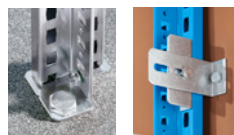

Largeur tablettes			mm	965	965	965	965	1215	1215	1215	1215
Profondeur tablettes			mm	350	450	550	650	350	450	550	650
Charge max. par tablette			kg	150	145	140	140	200	195	190	190
Hauteur rayonnage	Nombre de tablettes	Type de rayonnage									
2000 mm	4 pcs	rayonnage additionnel	Réf.	967 720 3H	967 722 3H	967 724 3H	967 727 3H	967 729 3H	967 731 3H	967 733 3H	967 736 3H
			€	139.-	153.-	165.-	175.-	187.-	197.-	219.-	243.-
2000 mm	4 pcs	rayonnage de base	Réf.	967 719 3H	967 721 3H	967 723 3H	967 725 3H	967 728 3H	967 730 3H	967 732 3H	967 735 3H
			€	197.-	209.-	219.-	243.-	243.-	283.-	283.-	305.-
2350 mm	5 pcs	rayonnage additionnel	Réf.	967 738 3H	967 740 3H	967 743 3H	967 745 3H	967 747 3H	967 749 3H	967 752 3H	967 754 3H
			€	165.-	175.-	187.-	197.-	209.-	243.-	283.-	293.-
2350 mm	5 pcs	rayonnage de base	Réf.	967 737 3H	967 739 3H	967 741 3H	967 744 3H	967 746 3H	967 748 3H	967 751 3H	967 753 3H
			€	219.-	259.-	283.-	283.-	283.-	305.-	325.-	365.-
Accessoires											
Tablette supplémentaire (avec supports)			Réf.	967 756 3H	967 757 3H	967 758 3H	967 759 3H	967 760 3H	967 761 3H	967 762 3H	967 763 3H
			€	41.90	47.90	51.90	55.90	63.90	76.90	85.90	90.90
Lot				2 pcs	2 pcs	2 pcs	2 pcs	2 pcs	2 pcs	2 pcs	2 pcs

Rayonnages emboîtables à tablettes, galvanisés

- Montage simple par emboîtement
- Hauteur réglable des tablettes sans vis ni outils au pas de 25 mm
- Tablettes entièrement galvanisées

Construction: emboîtable.

Surface: galvanisé. Coloris montants: galvanisé. Réglage en hauteur des tablettes: 25 mm. Coloris tablettes: galvanisé. Modèle de rayonnage: simple face. Hauteur tablettes: 40 mm.

Accessoires d'ancrage au sol (platines en acier galvanisé) compris dans la livraison (boulons et chevilles non compris).

Fixations murales

Coloris: galvanisé. Poids: 0.5 kg. Poids par pièce: 0.25 kg. Lot de: 2.

Réf. 967 755 3H € /lot 30.90

Deux pièces sont nécessaires par rayonnage de base et une par rayonnage additionnel.

Lot de 2.

(Vis et chevilles à la charge du client.)

Largeur tablettes			mm	965	965	965	965	1215	1215	1215	1215
Profondeur tablettes			mm	350	450	550	650	350	450	550	650
Charge max. par tablette			kg	150	145	140	140	200	195	190	190
Hauteur rayonnage	Nombre de tablettes	Type de rayonnage									
2000 mm	4 pcs	rayonnage additionnel	Réf.	967 684 3H	967 686 3H	967 689 3H	967 691 3H	967 693 3H	967 695 3H	967 698 3H	967 701 3H
			€	133.-	139.-	153.-	165.-	165.-	187.-	209.-	219.-
2000 mm	4 pcs	rayonnage de base	Réf.	967 683 3H	967 685 3H	967 687 3H	967 690 3H	967 692 3H	967 694 3H	967 697 3H	967 699 3H
			€	153.-	187.-	197.-	209.-	209.-	243.-	259.-	283.-
2350 mm	5 pcs	rayonnage additionnel	Réf.	967 703 3H	967 705 3H	967 707 3H	967 709 3H	967 711 3H	967 713 3H	967 715 3H	967 717 3H
			€	153.-	165.-	175.-	187.-	197.-	219.-	259.-	283.-
2350 mm	5 pcs	rayonnage de base	Réf.	967 702 3H	967 704 3H	967 706 3H	967 708 3H	967 710 3H	967 712 3H	967 714 3H	967 716 3H
			€	197.-	209.-	219.-	259.-	259.-	283.-	305.-	325.-
Accessoires											
Tablette supplémentaire (avec supports)			Réf.	967 756 3H	967 757 3H	967 758 3H	967 759 3H	967 760 3H	967 761 3H	967 762 3H	967 763 3H
			€	41.90	47.90	51.90	55.90	63.90	76.90	85.90	90.90
Lot				2 pcs	2 pcs	2 pcs	2 pcs	2 pcs	2 pcs	2 pcs	2 pcs