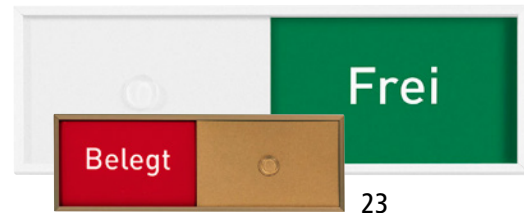

30	31
Hauteur mm	1180	1250
Largeur mm	210	297
Format	A4	A3
Réf.	►510 994 3H	►510 993 3H
€ / lot	179.-	211.-

Plaques de porte légèrement incurvées

- Plaques esthétiques légèrement bombées, en aluminium anodisé argent, pour tous types de supports d'impression souples
- Avec film anti-reflets et rebords en plastique noir
- Montage à l'horizontale ou à la verticale

Type de fixation: à visser. Matériau de recouvrement: film anti-reflets. Matériau fond: aluminium, anodisé. Matériau cadre: plastique. Coloris cadre: argent.

	32	33	34	35	36
Largeur mm	120	148	150	210	297
Hauteur mm	105	105	148	148	210
Profondeur mm	15	15	17	17	20
Format		A6		A5	A4
Poids par pièce kg	0.11	0.12	0.22	0.28	0.56
Lot de pces	10	10	10	10	5
Réf.	►756 560 3H	►756 561 3H	►756 564 3H	►756 565 3H	►756 567 3H
€ / lot	123.-	123.-	143.-	155.-	109.-

Plaques de porte en plastique

- Corps robuste en plastique ABS avec fenêtre coulissant vers le haut et s'ouvrant sur l'avant
- Changement facile des documents que vous avez imprimés
- Fixation par vis ou colle, kit de montage compris dans la livraison

Profondeur: 12 mm. Type de fixation: à visser / autocollant. Matériau de recouvrement: acrylique. Matériau fond: plastique. Matériau cadre: plastique. Coloris cadre: graphite. Lot de: 5.

	37	38	39	40
Largeur mm	149	149	210	210
Hauteur mm	106	149	149	297
Format			A5	A4
Poids par pièce kg	0.12	0.16	0.3	0.6
Réf.	►970 491 3H	►970 493 3H	►970 494 3H	►970 495 3H
€ / lot	69.90	75.90	89.90	117.-

22

23

DURABLE

26

25

Video online!

27

30

Encore plus de choix en ligne!