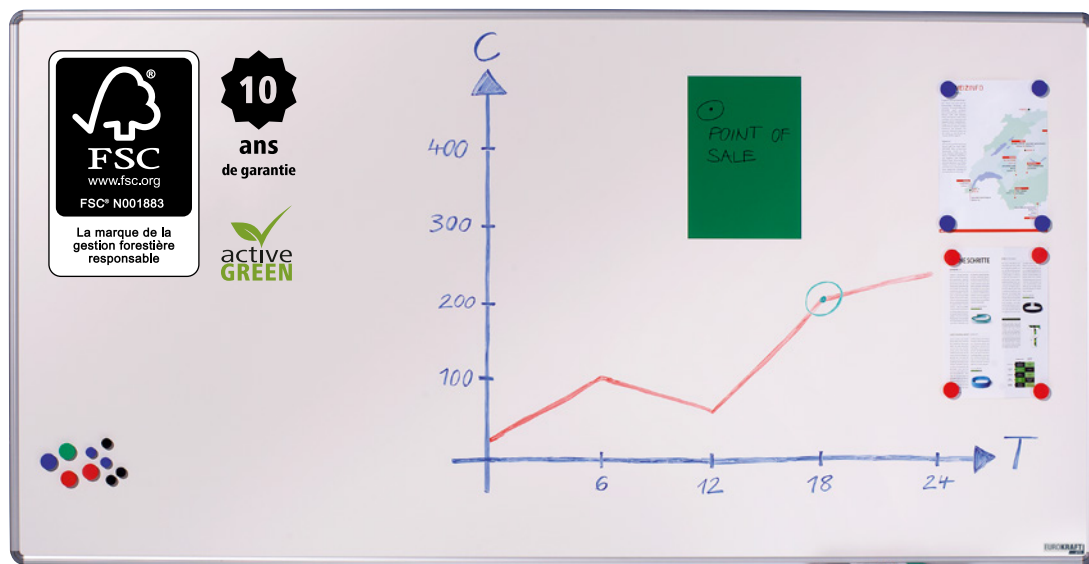

## Tableaux muraux design

- Tableaux blancs de qualité à cadre en aluminium anodisé argent et coins ronds en plastique
- Surface du tableau magnétique et pour écriture avec marqueurs effaçables à sec
- Tablette de largeur 300 mm amovible et réglable

Équipement: auget. Profondeur: 25 mm.  
 Coloris du tableau: blanc. Coloris cadre: argent alu. Matériau cadre: aluminium, anodisé.

| Largeur                 | mm   | 600          | 900          | 1200         | 1500         | 1800         | 2000         | 2400         |
|-------------------------|------|--------------|--------------|--------------|--------------|--------------|--------------|--------------|
| Hauteur                 | mm   | 450          | 600          | 900          | 1000         | 1200         | 1000         | 1200         |
| <b>Matériau tableau</b> |      |              |              |              |              |              |              |              |
| acier émaillé           | Réf. | ►114 004 3H  | ►114 005 3H  | ►114 007 3H  | ►114 008 3H  | ►114 010 3H  | ►114 009 3H  | ►114 011 3H  |
|                         | H.T. | <b>69.90</b> | <b>117.-</b> | <b>153.-</b> | <b>237.-</b> | <b>329.-</b> | <b>283.-</b> | <b>399.-</b> |
| tôle d'acier laquée     | Réf. | ►114 020 3H  | ►114 021 3H  | ►114 023 3H  | ►114 024 3H  | ►114 026 3H  | ►114 025 3H  | ►114 027 3H  |
|                         | H.T. | <b>52.90</b> | <b>81.90</b> | <b>153.-</b> | <b>205.-</b> | <b>265.-</b> | <b>237.-</b> | <b>305.-</b> |

## Marqueurs

- Pour tableaux blancs muraux aussi bien que pour papier de conférence
- Encre (à base d'alcool) effaçable à sec sur tableaux blancs
- Pointe ronde, pour épaisseur de trait de 1,5 à 3 mm

Coloris: coloris assortis. Compris dans la livraison: 5 de chaque: bleu, rouge, vert, noir. Lot de: 20.