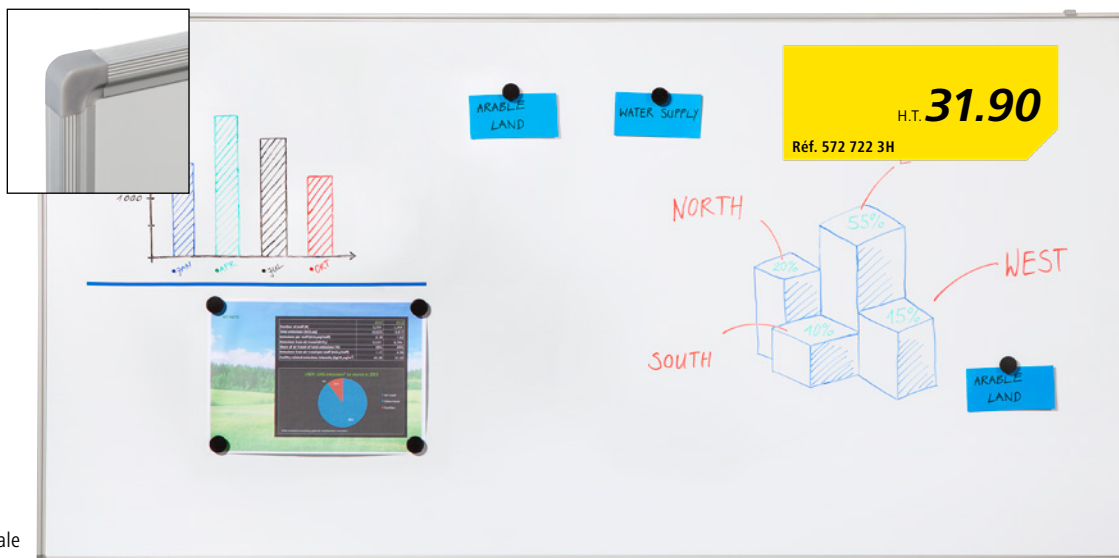

EUROKRAFT

by KAISER+KRAFT

basic

Tableaux blancs

- Profilé esthétique à coins arrondis en plastique gris
- Modèle magnétique et pour écriture avec marqueurs effaçables à sec
- Montage à l'horizontale ou à la verticale

Surface: acier laqué. Profondeur: 14 mm.
Épaisseur du cadre: 4 mm. Matériau tableau: acier, laqué. Coloris du tableau: blanc. Coloris cadre: argent.
Matériau cadre: aluminium, anodisé.

Largeur	mm	600	900	1200	1500	2000
Hauteur	mm	450	600	900	1000	1000
	Réf.	►572 722 3H	►572 724 3H	►572 726 3H	►572 728 3H	►572 731 3H
	H.T.	31.90	40.90	85.90	107.-	141.-

EUROKRAFT

by KAISER+KRAFT

basic

Tableaux à épingler

- Surface textile décorative et résistante à l'usure en deux coloris au choix ou surface en liège naturel
- Profilé esthétique à coins arrondis en plastique gris
- Montage à l'horizontale ou à la verticale

► Réf. 510 621 3H H.T. 39.90

Mallettes de conférence

Hauteur: 275 mm. Largeur: 340 mm. Profondeur: 85 mm. Matériau: plastique. Coloris: blanc. Compris dans la livraison: 480 points de marquage, 450 fiches cartonnées, 200 épingles, 10 marqueurs, 1 paire de ciseaux à papier.