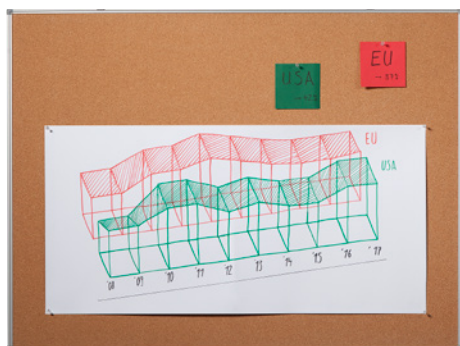

EUROKRAFT

by KAISER+KRAFT

basic

Tableaux blancs

- Profilé esthétique à coins arrondis en plastique gris
- Modèle magnétique et pour écriture avec marqueurs effaçables à sec
- Montage à l'horizontale ou à la verticale

Surface: acier laqué. Profondeur: 14 mm.
Épaisseur du cadre: 4 mm. Matériau tableau: acier, laqué. Coloris du tableau: blanc. Coloris cadre: argent.
Matériau cadre: aluminium, anodisé.

Largeur	mm	600	900	1200	1500	2000
Hauteur	mm	450	600	900	1000	1000
	Réf.	►572 722 3H	►572 724 3H	►572 726 3H	►572 728 3H	►572 731 3H
	H.T.	31.90	40.90	85.90	107.-	141.-

EUROKRAFT

by KAISER+KRAFT

basic

Tableaux à épingler

- Surface textile décorative et résistante à l'usure en deux coloris au choix ou surface en liège naturel
- Profilé esthétique à coins arrondis en plastique gris
- Montage à l'horizontale ou à la verticale

► Réf. 510 621 3H H.T. 39.90

Mallettes de conférence

Hauteur: 275 mm. Largeur: 340 mm. Profondeur: 85 mm. Matériau: plastique. Coloris: blanc. Compris dans la livraison: 480 points de marquage, 450 fiches cartonnées, 200 épingles, 10 marqueurs, 1 paire de ciseaux à papier.