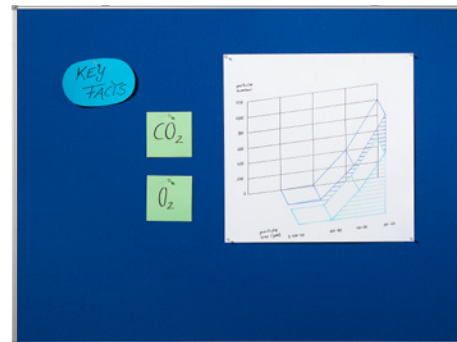

EUROKRAFT

by KAISER+KRAFT

basic

Tableaux blancs

- Profilé esthétique à coins arrondis en plastique gris
- Modèle magnétique et pour écriture avec marqueurs effaçables à sec
- Montage à l'horizontale ou à la verticale

Surface: acier laqué. Profondeur: 14 mm.
Épaisseur du cadre: 4 mm. Matériau tableau: acier, laqué. Coloris du tableau: blanc. Coloris cadre: argent.
Matériau cadre: aluminium, anodisé.

Largeur	mm	600	900	1200	1500	2000
Hauteur	mm	450	600	900	1000	1000
	Réf.	►572 722 3H	►572 724 3H	►572 726 3H	►572 728 3H	►572 731 3H
	H.T.	31.90	40.90	85.90	107.-	141.-

EUROKRAFT

by KAISER+KRAFT

basic

Tableaux à épingler

- Surface textile décorative et résistante à l'usure en deux coloris au choix ou surface en liège naturel
- Profilé esthétique à coins arrondis en plastique gris
- Montage à l'horizontale ou à la verticale

► Réf. 510 621 3H H.T. 39.90

Mallettes de conférence

Hauteur: 275 mm. Largeur: 340 mm. Profondeur: 85 mm. Matériau: plastique. Coloris: blanc. Compris dans la livraison: 480 points de marquage, 450 fiches cartonnées, 200 épingles, 10 marqueurs, 1 paire de ciseaux à papier.