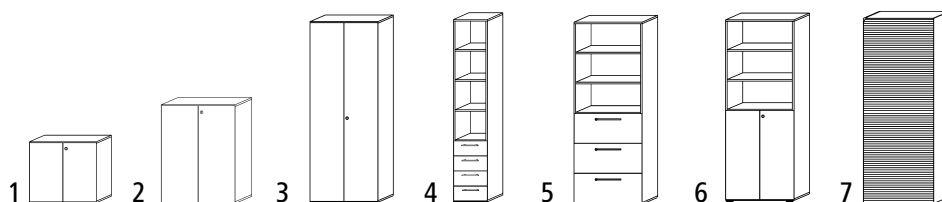

ANNY-AC

Conseils professionnels

Service DAO

Service de montage

Franco votre lieu de travail

Armoires de bureau

- Portes d'armoire verrouillables avec lèvre d'étanchéité
- Tablettes réglables en hauteur
- Paroi arrière à effet acoustique

Largeur: 800 mm. Profondeur: 420 mm.

Matériau: aggloméré. Type de porte: 2 portes battantes.

Propriété: verrouillable. Angle d'ouverture des portes: 125 °.

Produits livrés montés.

		1	2	3
Hauteur	mm	748	1100	2156
Nombre de tablettes	pces	1	2	5
Verrou		2 points	3 points	3 points
Coloris corps	Coloris porte			
façon érable	argent	Réf. >544 400 3H H.T. 479.-	>544 404 3H 585.-	>544 424 3H 859.-
façon noyer	argent	Réf. >544 401 3H H.T. 479.-	>544 405 3H 585.-	>544 425 3H 859.-
gris clair	gris clair	Réf. >544 399 3H H.T. 479.-	>544 403 3H 585.-	>544 423 3H 859.-

Armoires mixtes

- Tablettes réglables en hauteur
- Corps collé
- Paroi arrière à effet acoustique

Hauteur: 2156 mm. Profondeur: 420 mm.

Matériau: aggloméré. Matériau tablettes: aggloméré.

Produits livrés montés.

Armoires à rideau

- Rideau verrouillable
- Tablettes réglables en hauteur
- Paroi arrière à effet acoustique

Largeur extérieure: 800 mm. Hauteur extérieure: 2156 mm.

Profondeur extérieure: 420 mm. Matériau