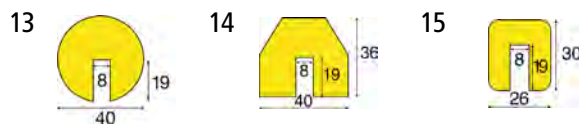

Type			13	14	15	
Coloris	Type de fixation	Livraison en	Quantité commandée min.	B	BB	G
noir fluorescent	à emboîter	1 pièce de 1 m	1 pcs	Réf. 610 903 6F H.T. 57.90		
noir fluorescent	à emboîter	découpe au mètre	1 m	Réf. 610 905 6F H.T. 62.90		
noir fluorescent	à emboîter	rouleau de 5 m	1 pcs	Réf. 610 904 6F H.T. 279.-		
noir fluorescent	à emboîter	1 pièce de 1 m	1 pcs	Réf. 505 341 6F H.T. 31.90	505 343 6F 30.90	
noir fluorescent	à emboîter	découpe au mètre	1 m	Réf. 505 342 6F H.T. 33.90	505 345 6F 30.90	
noir fluorescent	à emboîter	rouleau de 5 m	1 pcs	Réf. 927 885 6F H.T. 175.-	505 344 6F 139.-	
noir fluorescent	autocollant	1 pièce de 1 m	1 pcs			505 357 6F 34.90
noir fluorescent	autocollant	découpe au mètre	1 m			505 359 6F 36.90
noir fluorescent	autocollant	rouleau de 5 m	1 pcs			927 890 6F 175.-
noir rétro-réfléchissant longue durée	à emboîter	1 pièce de 1 m	1 pcs	Réf. 518 882 6F H.T. 87.90		
rouge blanc	à emboîter	1 pièce de 1 m	1 pcs	Réf. 518 870 6F H.T. 43.90	518 873 6F 37.90	
rouge blanc	à emboîter	découpe au mètre	1 m	Réf. 518 872 6F H.T. 52.90	518 876 6F 59.90	
rouge blanc	à emboîter	rouleau de 5 m	1 pcs	Réf. 518 871 6F H.T. 215.-	518 874 6F 249.-	
rouge blanc	autocollant	1 pièce de 1 m	1 pcs			518 877 6F 44.90
rouge blanc	autocollant	découpe au mètre	1 m			518 879 6F 54.90
rouge blanc	autocollant	rouleau de 5 m	1 pcs			518 878 6F 215.-

Livraison gratuite.
Pour 70 000 articles

Tél. 0825 35 85 85

0.15 € TTC la minute

FRANKEL

773