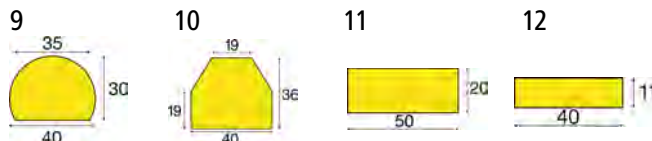

## 9 – 12 | Protection des surfaces Knuffi®

Profilé: protection des surfaces. Matériau: mousse PU. Type de fixation: autocollant.  
Températures d'utilisation: -40 °C à +100 °C.

Type			9	10	11	12
Coloris	Livraison en	Quantité commandée min.	C	CC	D	F
noir fluorescent	1 pièce de 1 m	1 pcs	Réf. 610 900 6F H.T. 59.90			
noir fluorescent	découpe au mètre	1 m	Réf. 610 902 6F H.T. 64.90			
noir fluorescent	rouleau de 5 m	1 pcs	Réf. 610 901 6F H.T. 279.-			
noir fluorescent	1 pièce de 1 m	1 pcs	Réf. 505 346 6F H.T. 38.90	505 348 6F 30.90	505 351 6F 40.90	505 355 6F 38.90
noir fluorescent	découpe au mètre	1 m	Réf. 505 347 6F H.T. 40.90	505 350 6F 32.90	505 352 6F 43.90	505 356 6F 40.90
noir fluorescent	rouleau de 5 m	1 pcs	Réf. 927 886 6F H.T. 189.-	505 349 6F 155.-	927 887 6F 215.-	927 889 6F 199.-
noir rétro-réfléchissant longue durée	1 pièce de 1 m	1 pcs	Réf. 518 881 6F H.T. 92.90			
rouge blanc	1 pièce de 1 m	1 pcs	Réf. 518 863 6F H.T. 44.90	518 866 6F 41.90	518 860 6F 52.90	518 856 6F 44.90
rouge blanc	découpe au mètre	1 m	Réf. 518 865 6F H.T. 54.90	518 869 6F 59.90	518 862 6F 74.90	518 858 6F 54.90
rouge blanc	rouleau de 5 m	1 pcs	Réf. 518 864 6F H.T. 215.-	518 868 6F 249.-	518 861 6F 339.-	518 857 6F 199.-