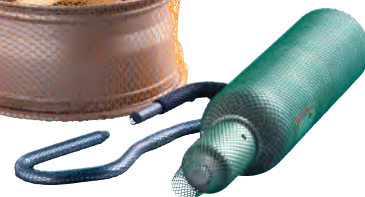

## 30–40 | Filets de protection

- Pour la protection de surfaces fragiles et de produits les uns contre les autres
- Modèle élastique: s'adapte à toutes les formes et se découpe à volonté
- Différents coloris permettant une identification rapide

Matériau: polyéthylène.

35

32

30

		30	31	32	33	34	35	36	37	38	39	40
Coloris		bleu	bleu	jaune	orange	orange	rouge	rouge	rouge	vert clair	vert foncé	vert foncé
Pour Ø	mm	15–25	80–120	25–50	7–15	200–320	4–10	50–100	200–250	40–75	100–180	150–230
Longueur rouleau	m	200	100	100	250	100	250	100	100	50	100	50
	Réf.	176 938 6F	176 943 6F	176 939 6F	176 937 6F	176 947 6F	176 936 6F	176 942 6F	176 946 6F	176 941 6F	176 944 6F	176 945 6F
	H.T.	279.-	215.-	179.-	339.-	379.-	319.-	209.-	279.-	99.90	249.-	155.-