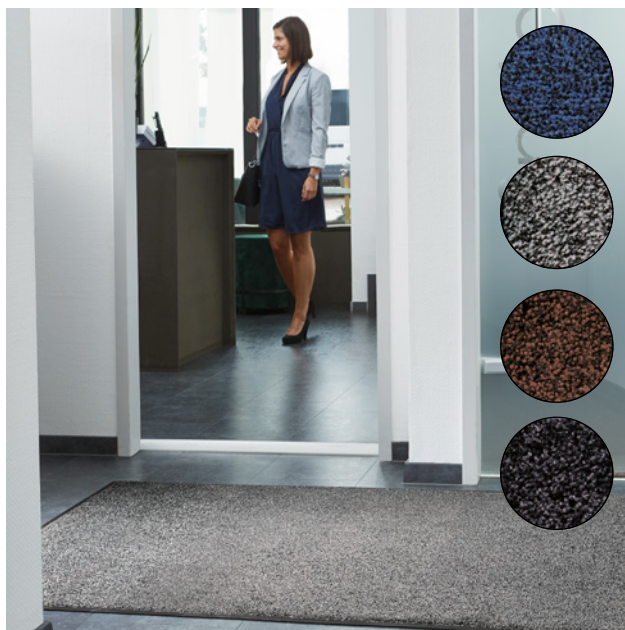

Résistant à la lumière

Difficilement inflammable

Antidérapant

Lavable

Tapis de propreté

- Pour l'intérieur
- B1 difficilement inflammables selon la norme EN 13501-1 Bfl/s1
- Lavage possible à max. 60 °C

Hauteur: 8 mm. Matériau surface: nylon High Twist. Matériau du dos: caoutchouc-nitrile. Poids: 2.7 kg/m². Températures d'utilisation: 0 °C à +70 °C. Propriété: lavable en machine / antidérapant / photorésistant / difficilement inflammable / biseauté / antistatique. Dimensions spéciales possibles.

Autres dimensions disponibles sur demande.

Longueur	mm	850	1500	1800	2400
Largeur	mm	600	850	1150	1150
Coloris					
anthracite	Réf. ▶519 806 3H	▶519 807 3H	▶519 808 3H	▶519 809 3H	
	H.T. 52.90	125.-	201.-	255.-	
bleu	Réf. ▶611 501 3H	▶519 670 3H	▶519 673 3H	▶519 676 3H	
	H.T. 52.90	125.-	201.-	255.-	
gris chiné	Réf. ▶611 500 3H	▶611 503 3H	▶519 672 3H	▶519 675 3H	
	H.T. 52.90	125.-	201.-	255.-	
marron	Réf. ▶611 502 3H	▶519 671 3H	▶519 674 3H	▶519 678 3H	
	H.T. 52.90	125.-	201.-	255.-