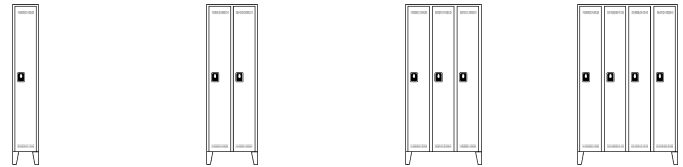

- Construction robuste en tôle d'acier soudée par points. Bords pliés sans arêtes coupantes
- Portes renforcées à l'intérieur, montées sur pivots robustes
- Loqueteau porte-cadenas (pour épaisseur anse 6 – 8 mm) avec cache en plastique pour la protection de la porte

intérieure: 475 mm. Type de porte: porte battante. Hauteur pied: 150 mm. Surface: laqué au four. Epaisseur matériau: 0,75 mm. Angle d'ouverture des portes: 110 °. Modèle de piétement d'armoires-vestiaires: avec pieds. Série: KÖLN.

Produits livrés montés.

Hauteur: 1850 mm. Profondeur: 500 mm. Coloris corps: gris clair RAL 7035. Verrouillage: loqueteau de sécurité pour cadenas. Matériau: tôle d'acier, soudée par points. Hauteur compartiments: 1700 mm. Equipement intérieur: 1 tablette supérieure, 1 tringle, 3 patères. Hauteur intérieure: 250/1400 mm. Profondeur