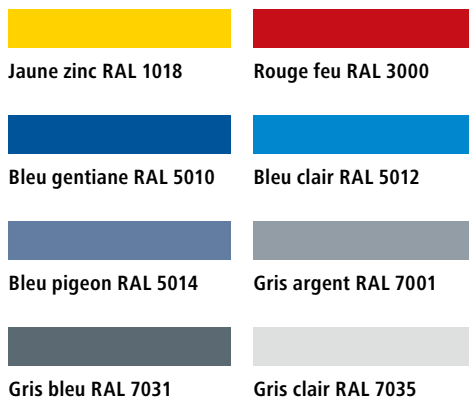

Armoires à portes en Z

- Aération par perforations dans la paroi arrière
- Serrure à cylindre de sécurité, clés différentes

Hauteur: 1800 mm. Profondeur: 500 mm. Coloris corps: gris clair RAL 7035. Verrouillage: serrure à cylindre de sécurité, clés différentes par serrure. Largeur compartiments: 200/400 mm. Matériau: tôle d'acier soudée. Equipement intérieur: 1 tringle, 3 patères coulissantes. Largeur intérieure: 200 / 398 mm. Hauteur intérieure: 398 / 1305 mm. Profondeur intérieure: 475 mm. Type de porte: porte battante. Hauteur du socle: 100 mm. Surface: laqué au four. Epaisseur matériau: 0,75 mm. Angle d'ouverture des portes: 110 °. Série: MÜNCHEN.

Produits livrés montés.

Vestiaires mini-largeur

- Aération par perforations dans la paroi arrière
- Portes à renforcement intégré

Hauteur: 1800 mm. Profondeur: 500 mm. Coloris corps: gris clair RAL 7035. Verrouillage: serrure à cylindre de sécurité, clés différentes par serrure. Largeur compartiments: 200 mm. Matériau: tôle d'acier soudée. Hauteur compartiments: 1640 mm. Equipement intérieur: 1 tablette supérieure, 1 tringle avec 2 patères coulissantes. Largeur intérieure: 198,5 mm. Hauteur intérieure: 250 / 1400 mm. Profondeur intérieure: 475 mm. Type de porte: porte battante. Hauteur du socle: 100 mm. Surface: laqué au four. Epaisseur matériau: 0,75 mm. Angle d'ouverture des portes: 110 °. Série: MÜNCHEN.

Produits livrés montés.

Largeur	mm	400	800
Nombre de compartiments	pces	2	4
Coloris porte			
bleu clair	Réf.	979 312 3H	979 319 3H
RAL 5012	H.T.	389.-	669.-
bleu gentiane	Réf.	979 311 3H	979 318 3H
RAL 5010	H.T.	389.-	669.-
bleu pigeon	Réf.	893 439 3H	893 536 3H
RAL 5014	H.T.	389.-	669.-
gris argent	Réf.	117 602 3H	117 603 3H
RAL 7001	H.T.	389.-	669.-
gris bleu	Réf.	979 314 3H	979 321 3H
RAL 7031	H.T.	389.-	669.-
gris clair	Réf.	893 390 3H	893 471 3H
RAL 7035	H.T.	389.-	669.-
rouge feu	Réf.	979 310 3H	979 316 3H
RAL 3000	H.T.	389.-	669.-
vert opale	Réf.	969 398 3H	969 399 3H
RAL 6026	H.T.	389.-	669.-

Largeur	mm	400	800
Nombre de compartiments	pces	2	4
Nombre de casiers	pces	2	4
Coloris porte			
bleu clair	Réf.	926 983 3H	926 984 3H
RAL 5012	H.T.	585.-	869.-
bleu gentiane	Réf.	926 980 3H	926 982 3H
RAL 5010	H.T.	585.-	869.-
bleu pigeon	Réf.	893 269 3H	893 358 3H
RAL 5014	H.T.	585.-	869.-
gris argent	Réf.	969 681 3H	969 683 3H
RAL 7001	H.T.	585.-	869.-
gris bleu	Réf.	926 987 3H	926 988 3H
RAL 7031	H.T.	585.-	869.-
gris clair	Réf.	893 226 3H	893 307 3H
RAL 7035	H.T.	585.-	869.-
jaune zinc	Réf.	969 679 3H	969 682 3H
RAL 1018	H.T.	585.-	869.-
rouge feu	Réf.	926 978 3H	926 979 3H
RAL 3000	H.T.	585.-	869.-

Si toutefois votre coloris préféré ne figurait pas parmi les teintes proposées, contactez-nous.

Coloris spéciaux disponibles sur demande contre un supplément de prix modéré.

Pour de plus amples informations, n'hésitez pas à consulter notre service commercial.

N'hésitez pas à nous contacter.

Clés passe-partout

► Réf. 222 585 3H H.T. 17.95

Serrure passe-partout

► Réf. 716 753 3H H.T. 17.95

Tous les articles de cette page