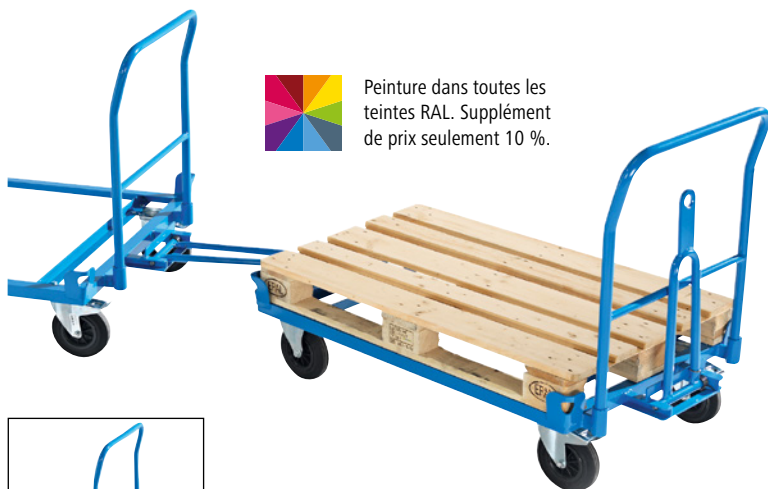

Peinture dans toutes les teintes RAL. Supplément de prix seulement 10 %.

EUROKRAFT
pro
by KAISER+KRAFT

10
ans
de garantie

made in
GERMANY

Plateaux roulants

- Avec timon et œillet d'attelage
- Pour transport de plusieurs palettes ou conteneurs
- 4 coins de gerbage pour fixation de la palette

Force: 500 kg. Matériau du piétement: acier. Surface: peint époxy. Coloris du piétement: bleu clair RAL 5012. Longueur plateau: 1210 mm. Hauteur de chargement: 280 mm. Train de roulement: 2 roulettes pivotantes avec blocage double, 2 roulettes fixes. Bandages: caoutchouc. Ø roues: 200 mm. Equipement: coins de gerbage / cornières / timon. Domaine d'application: pour palettes / pour conteneurs.

Largeur plateau: 810 mm. Pour dimensions de conteneur: 1200 x 800 mm.

► Réf. 968 333 3H H.T. 559.-

Largeur plateau: 1010 mm. Pour dimensions de conteneur: 1200 x 1000 mm.

► Réf. 968 334 3H H.T. 585.-

Barre de poussée

Coloris: bleu clair RAL 5012. Pour longueur plateau: 1210 mm.

► Réf. 704 615 3H H.T. 55.90