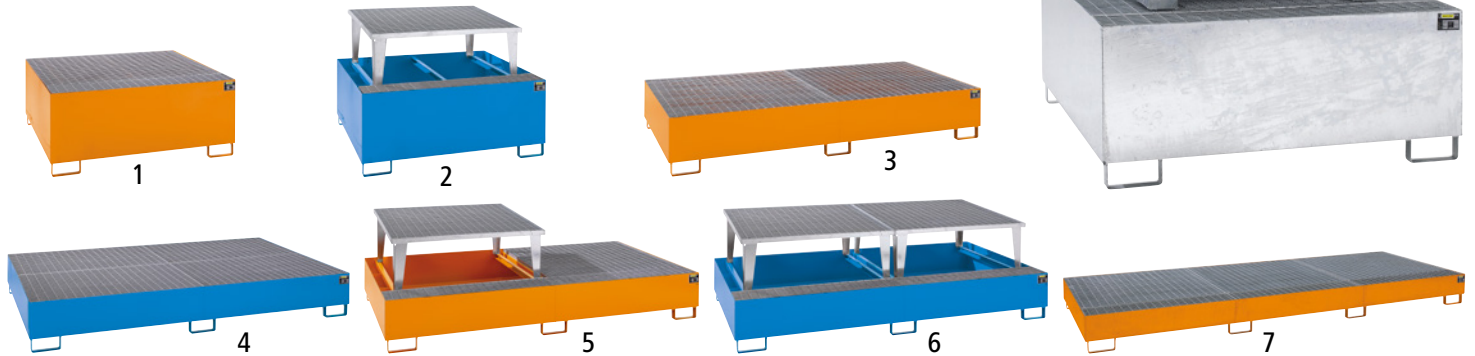

EUROKRAFT
by KAISER+KRAFT
pro

10
ans
de garantie

made in GERMANY

Cuves de rétention en acier pour cubitainers

- Pour le stockage et le soutirage de liquides dangereux pour la nappe phréatique et inflammables en cubitainers IBC / KTC et fûts, conformément aux prescriptions en vigueur
- Passages pour fourches hauteur 100 mm pour une manutention facile par engins de levage
- Avec caillebotis galvanisés pour le stockage de cubitainers ou de fûts/bidons

Capacité de rétention: 1000 l. Matériau: tôle d'acier.
Caillebotis: caillebotis en acier, galvanisé.
Hauteur du sol: 100 mm. Label: déclaration de conformité (ÜHP) selon StawaR. Epaisseur matériau: 3 mm.
Classes de produits dangereux: pour liquides inflammables des classes GHS 1 – 3 et liquides dangereux pour la nappe phréatique des classes GHS 1 – 4.

		1	2	3	4	5	6	7
Capacité fûts		4 x 200 l		8 x 200 l	10 x 200 l	4 x 200 l		12 x 200 l
Capacité cubitainers de 1000 l	pieces	1	1	2	2	2	2	3
Rehausse de soutirage	pieces		1			1	2	
Dimensions rehausse de soutirage	mm		1250 x 1210 x 430 / 493			1250 x 1210 x 430 / 493	1250 x 1210 x 430 / 493	
Longueur	mm	1460	1460	2650	2690	2650	2650	3850
Largeur	mm	1460	1460	1300	1650	1460	1460	1300
Hauteur	mm	620	1090	435	375	865	865	340
Charge max.	kg	1900	1900	3800	3800	3800	3800	5700
Surface	Coloris							
galvanisé à chaud	galvanisé à chaud	Réf. >603 580 3H H.T. 1120.-	>603 583 3H 1360.-	>603 581 3H 1300.-	>603 582 3H 1720.-	941 169 3H 1780.-	>603 584 3H 2150.-	523 397 3H 2375.-
laqué	bleu clair RAL 5012	Réf. 909 566 3H H.T. 909.-	941 164 3H 1180.-	909 567 3H 1160.-	941 170 3H 1420.-	941 168 3H 1580.-	941 165 3H 1760.-	523 396 3H 2150.-
laqué	orange jaune RAL 2000	Réf. >603 575 3H H.T. 909.-	>603 578 3H 1180.-	>603 576 3H 1160.-	>603 577 3H 1420.-	941 167 3H 1580.-	>603 579 3H 1760.-	523 395 3H 2150.-
Accessoires								
Panneaux anti-projections sur 3 côtés	Réf. H.T.	909 579 3H 253.-	909 579 3H 253.-	909 581 3H 295.-	523 512 3H 429.-	909 581 3H 295.-	909 581 3H 295.-	523 409 3H 389.-