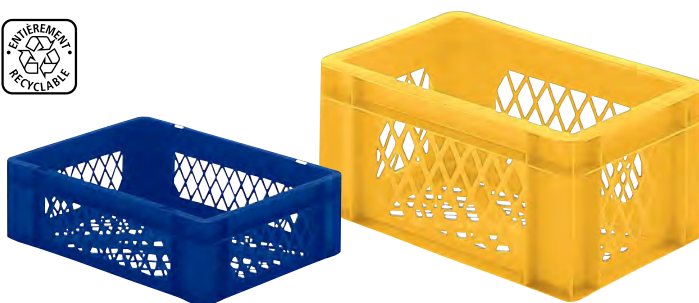

1 – 18 | Bacs gerbables normes Europe

- Convient pour presque tous les besoins du stockage, de la production et du transport
- Modèles résistants à de nombreux acides et bases
- Grande robustesse

Matériau: polypropylène. Températures d'utilisation: -20 °C à +60 °C. Descriptif: parois et fond pleins. Propriété: gerbable. Caractéristiques matérielles: qualité alimentaire.

19 – 34 | Bacs gerbables normes Europe

- Convient pour presque tous les besoins du stockage, de la production et du transport
- En polypropylène de qualité alimentaire
- Grande robustesse

Matériau: polypropylène. Températures d'utilisation: -20 °C à +60 °C. Descriptif: parois et fonds ajourés. Propriété: gerbable. Caractéristiques matérielles: qualité alimentaire. Lot de: 5.