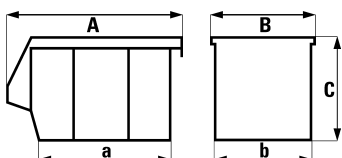

A partir de
H.T./lot **32.50**
Réf. 611 902 3H

made in GERMANY

Bacs à bec

- Renforts verticaux sur les côtés et l'arrière
- Bacs de même taille gerbables entre eux
- Résistants à de nombreux acides, huiles et bases (nous consulter)

A = longueur ext., a = longueur int.

Largeur ext. (B), largeur int. (b), hauteur (C)

Séparateurs

Matériau: polypropylène. Longueur: 1150 mm. Coloris: gris.
Épaisseur: 5 mm. Lot de: 10.

Hauteur: 120 mm. Pour hauteur bacs: 200 mm.