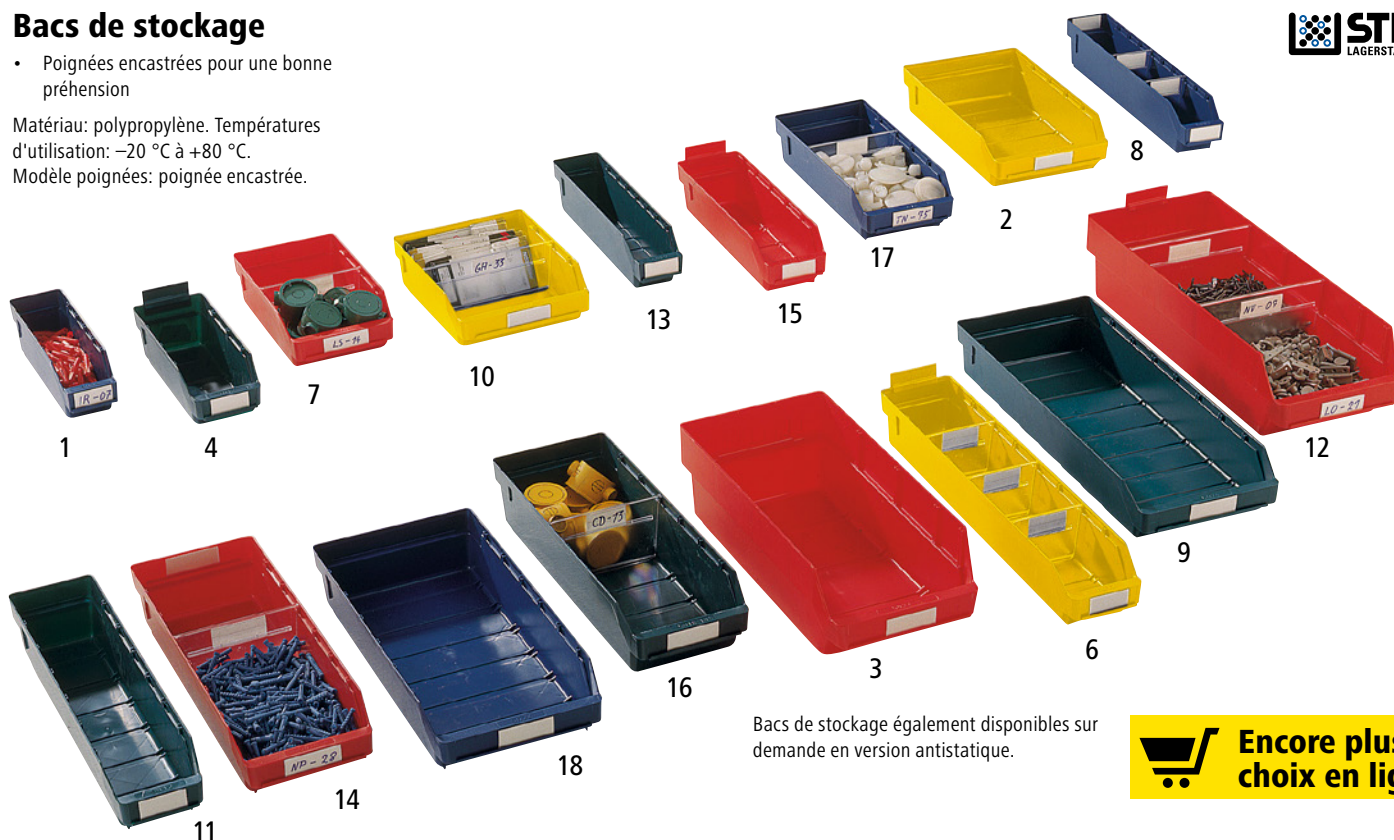

Bacs de stockage

- Poignées encastrées pour une bonne préhension

Matériau: polypropylène. Températures d'utilisation: -20 °C à +80 °C.

Modèle poignées: poignée encastrée.

Bacs de stockage également disponibles sur demande en version antistatique.

		1	3	5	7	9	11	13	15	17
Longueur extérieure	mm	300	300	300	300	400	400	400	400	400
Largeur extérieure	mm	90	118	180	240	90	118	180	240	240
Hauteur extérieure	mm	95	95	95	95	95	95	95	95	150
Lot de	pces	40	30	20	15	40	30	20	15	10
Coloris										
bleu	Réf.	►705 566 3H	►705 567 3H	►705 568 3H	►705 569 3H	►705 570 3H	►705 571 3H	►705 572 3H	►705 573 3H	►705 574 3H
	H.T. / lot	147.-	147.-	123.-	92.90	205.-	179.-	147.-	135.-	135.-
jaune	Réf.	►903 097 3H	►903 098 3H	►903 099 3H	►903 100 3H	►903 101 3H	►903 102 3H	►903 103 3H	►903 104 3H	►903 105 3H
	H.T. / lot	147.-	147.-	123.-	92.90	205.-	179.-	147.-	135.-	135.-
rouge	Réf.	►705 605 3H	►705 606 3H	►705 607 3H	►705 609 3H	►705 610 3H	►705 611 3H	►705 612 3H	►705 613 3H	►705 782 3H
	H.T. / lot	147.-	147.-	123.-	92.90	205.-	179.-	147.-	135.-	135.-
vert	Réf.	►705 585 3H	►705 587 3H	►705 588 3H	►705 589 3H	►705 590 3H	►705 591 3H	►705 592 3H	►705 593 3H	►705 595 3H
	H.T. / lot	147.-	147.-	123.-	92.90	205.-	179.-	147.-	135.-	135.-
Accessoires										
Séparations transversales	Réf.	►706 985 3H	►706 986 3H	►706 987 3H	►706 988 3H	►706 985 3H	►706 986 3H	►706 987 3H	►706 988 3H	►858 617 3H
	H.T. / lot	34.50	35.50	28.90	34.50	34.50	35.50	28.90	34.50	21.50
Lot		50 pces	50 pces	25 pces	25 pces	50 pces	50 pces	25 pces	25 pces	10 pces