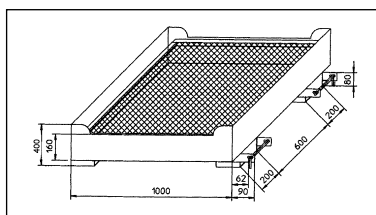

Bacs à outils pour nacelle de travail

Largeur: 600 mm. Profondeur: 200 mm.

Hauteur: 80 mm. Coloris: orange jaune RAL 2000.

► Réf. 911 211 3H H.T. sur demande

Livraison gratuite.
Pour 90 000 articles.

Tél. 0 801 840 440
Service et appel gratuits

FRANKEL

111