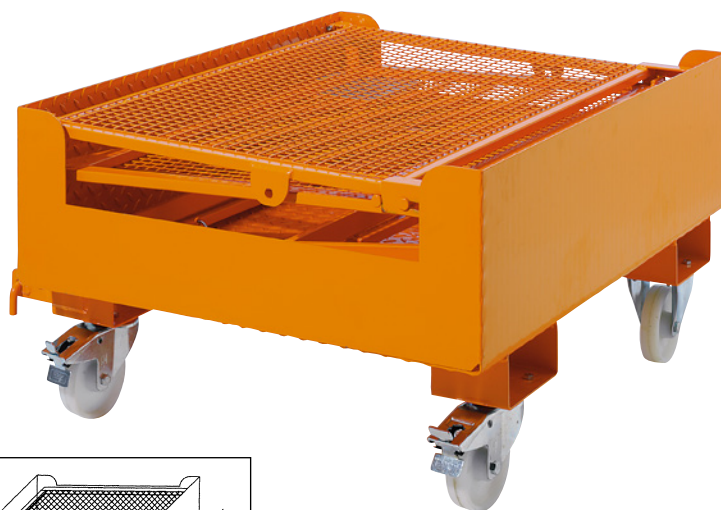

Bacs à outils pour nacelle de travail

Largeur: 600 mm. Profondeur: 200 mm.

Hauteur: 80 mm. Coloris: orange jaune RAL 2000.

► Réf. 911 211 3H H.T. sur demande

Livraison gratuite.
Pour 90 000 articles.

Tél. 0 801 840 440
Service et appel gratuits

FRANKEL

111