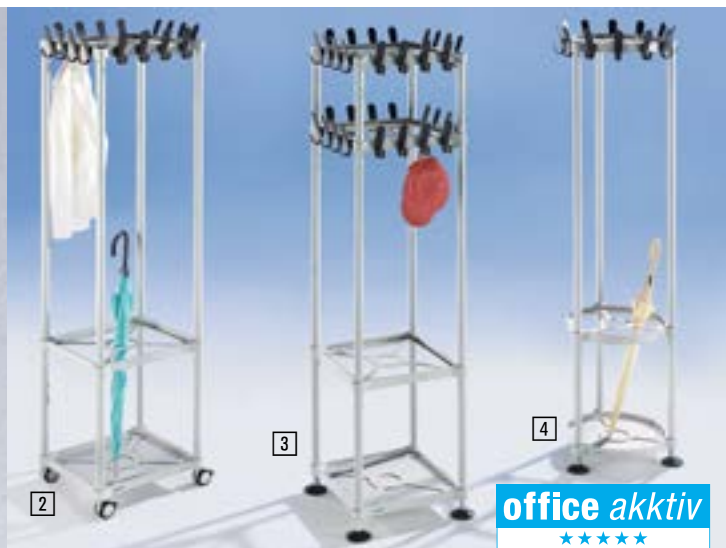

### Modèles décoratifs et pratiques au bureau ou dans les halls de réception

Colonne en acier peint époxy gris argent.

Tête, porte-parapluies et pied en aluminium anodisé gris argent.

#### 1 Portemanteaux

Cinq patères en plastique robuste, trois coloris au choix.

Pied robuste en fonte d'aluminium.

**office aktiv**  
★★★★★

Modèle		1
Hauteur x Ø max.	mm	1680 x 350
Poids	kg	7.6
<b>Coloris patères</b>		
argent	Réf.	610 312-1E
noir	Réf.	610 314-1E
bleu	Réf.	610 315-1E
	H.T.	<b>189.-</b>

### 2 – 4 Portemanteaux à plusieurs colonnes

Design rond ou rectangulaire.

Modèle particulièrement lourd et stable de par son propre poids.

Porte parapluies intégré. Patères noires.

Pieds en plastique.

Jeu de roulettes pivotantes

Pour le modèle rectangulaire.

Comprend 4 roulettes pivotantes doubles avec dispositif de blocage.

Modèle		2	3	4
Forme		rectangulaire	rectangulaire	rond
Nombre de patères pour manteaux		16	32	12
Hauteur	mm	1700	1700	1700
Largeur x profondeur	mm	463 x 463	463 x 463	Ø 463
Poids	kg	27	30	21
Réf.		616 170-1E	616 171-1E	616 172-1E
H.T.		<b>389.-</b>	<b>479.-</b>	<b>379.-</b>
<b>Accessoires</b>				
Roulettes pivotantes	Réf.	615 818-1E	615 818-1E	
4 pcs	H.T. / lot	<b>41.90</b>	<b>41.90</b>	