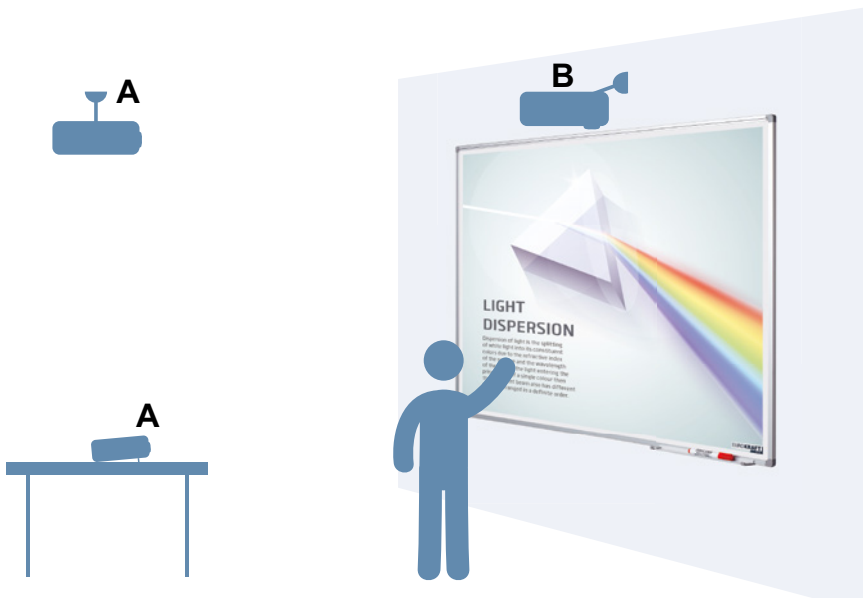

A = proyector de techo y de mesa, B = proyector ultracorto

NOVEDAD

Formato de pantalla		16:9	16:9	16:10	16:10
Anchura	mm	2140	2670	1920	2400
Altura	mm	1200	1500	1200	1500
Modelo	Superficie	Propiedades			
para proyector de techo y de mesa	esmaltado, extramate	se puede limpiar en húmedo	Ref. 659 541 3H	659 545 3H	659 539 3H
			€ 349.-	1100.-	319.-
para proyector ultracorto	esmaltado, ligeramente mate	se puede borrar en seco	Ref. 659 533 3H	659 537 3H	659 531 3H
			€ 309.-	1020.-	285.-
					659 535 3H
					899.-

EUROKRAFT
by KAISER+KRAFT pro

Paneles de proyección

- Panel de proyección y escritura esmaltado y de alta calidad
- Superficie resistente a los arañazos, magnética y rotulable para un uso intensivo
- Garantía de por vida para la superficie del panel (garantía de escritura y limpieza)

Profundidad: 14 mm. Material de los tableros: chapa de acero. Color del tablero: blanco. Material del marco: aluminio, anodizado. Color del marco: aluminio blanco. Equipamiento: bandeja.

10
Años de garantía

active GREEN