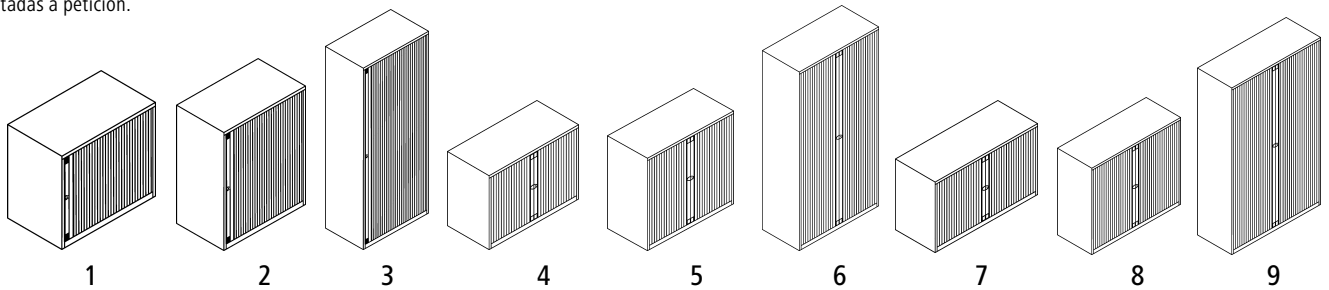

5
Años
de garantía

€ **689.-**
Ref. 986 544 3H

BISLEY

Armarios de persiana

- Completos con baldas de acero
- Bajo llave
- Las persianas desaparecen completamente en el cuerpo

Profundidad exterior: 430 mm. Material de la estructura: chapa de acero, con recubrimiento en polvo. Propiedades: bajo llave. Tipo de cierre: cerradura de cilindro con 2 llaves. Material de las persianas: plástico. Color de las baldas: negro intenso similar a RAL 9005. Tipo de puerta: persianas horizontales. Intervalo de ajuste de la altura de las baldas: 25 mm. Profundidad interior: 395 mm. Grosor de las baldas: 23 mm. Grosor del cuerpo: 0.8 mm.

Se entrega montado.

Otras piezas montadas a petición.

		1	2	3	4	5	6	7	8	9
Anchura exterior	mm	800	800	800	1000	1000	1000	1200	1200	1200
Altura exterior	mm	695	1030	1980	695	1030	1980	695	1030	1980
Número de pisos de archivadores	unid.	1.5	2.5	5	1.5	2.5	5	1.5	2.5	5
Equipamiento interior		1 balda	2 baldas	4 baldas	1 balda	2 baldas	4 baldas	1 balda	2 baldas	4 baldas
Número de baldas	unid.	1	2	4	1	2	4	1	2	4
Carga máx. por balda	kg	45	45	45	55	55	55	65	65	65
Altura interior	mm	568	900	1850	568	900	1850	568	900	1850
Color del cuerpo	Color de las persianas									
blanco tráfico	blanco tráfico	Ref. 564 488 3H € 335.-	490 098 3H € 505.-	490 099 3H € 659.-	568 563 3H € 399.-	490 100 3H € 535.-	490 101 3H € 689.-	568 566 3H € 449.-	490 102 3H € 569.-	490 103 3H € 749.-
gris luminoso	gris luminoso	Ref. 519 943 3H € 479.-	611 498 3H € 479.-	611 499 3H € 659.-	519 945 3H € 399.-	986 540 3H € 479.-	986 543 3H € 669.-	519 946 3H € 449.-	986 541 3H € 549.-	986 544 3H € 689.-
negro	negro	Ref. 564 486 3H € 335.-	180 123 3H € 505.-	180 126 3H € 659.-	564 489 3H € 399.-	180 129 3H € 535.-	180 133 3H € 689.-	568 564 3H € 449.-	180 136 3H € 569.-	180 139 3H € 749.-