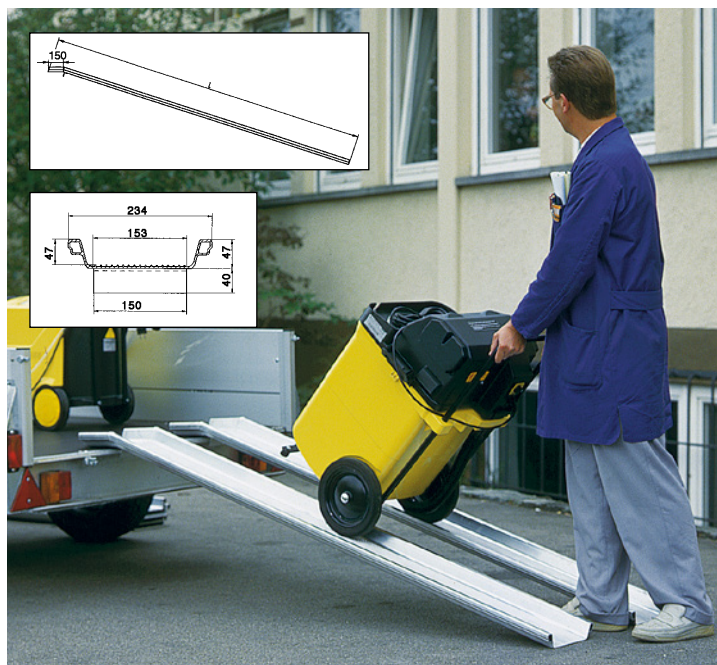

## Pasarelas de acceso móviles de aluminio

- Escudra de tope contra el deslizamiento
- Plataforma con superficie antideslizante
- Dos huecos de agarre

Anchura: 1250 mm. Superficie: cerrada, chapa de botones. Equipamiento: de una pieza / seguro contra deslizamiento / asa. Propiedades: antideslizante. Anchura útil: 1250 mm. Material: aluminio. Ámbito de aplicación: auxiliar de carga.

Otras medidas y cargas máx. a petición.

Longitud de guía	mm	750	1000	1200	1500	1800
Diferencia de alturas	mm	100	125	150	190	225
<b>Carga máx.</b>						
600 kg	Ref.	►555 592 3H	555 606 3H	555 614 3H	400 696 3H	400 700 3H
	€	435.-	505.-	609.-	769.-	929.-
1200 kg	Ref.	►555 622 3H	►555 630 3H	555 649 3H	400 718 3H	400 726 3H
	€	515.-	619.-	749.-	929.-	1080.-

## Guías de carga de aluminio

- Modelo ligero de bajo peso
- Superficie antideslizante
- Calidad industrial y producción europea

Anchura: 234 mm. Superficie: cerrada. Equipamiento: de una pieza / lengüeta de apoyo / borde. Propiedades: antideslizante. Anchura útil: 150 mm. Altura del borde: 47 mm. Número de medio terapéutico de la mutua médica: 22.50.01.0030. Material: aluminio. Ámbito de aplicación: auxiliar de carga.

## Guías de carga de aluminio

- Superficie antideslizante
- Seguro contra deslizamiento mediante bulones de seguridad y lengüetas de seguridad
- Calidad industrial y producción europea

Superficie: abierta, troquelada. Equipamiento: de una pieza / seguro contra deslizamiento / lengüeta de apoyo / retención de pasador. Propiedades: antideslizante. Material: aluminio. Ámbito de aplicación: auxiliar de carga.