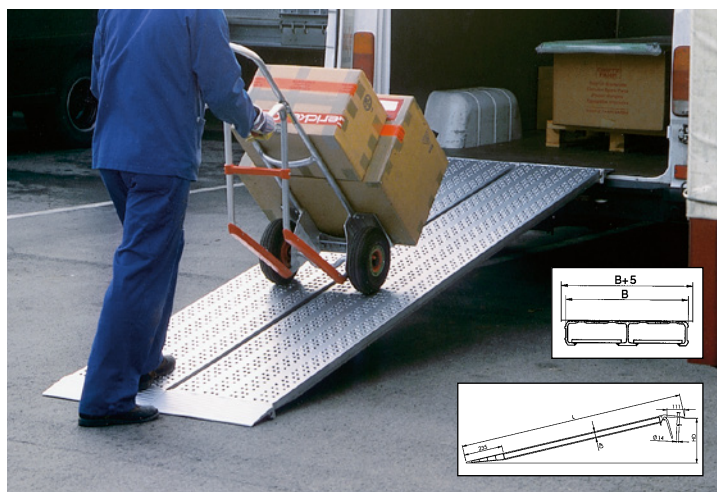

Guías de carga de aluminio

- Superficie antideslizante
- Seguro contra deslizamiento mediante bulones de seguridad y lengüetas de seguridad
- Calidad industrial y producción europea

Superficie: abierta, troquelada. Equipamiento: de una pieza / seguro contra deslizamiento / lengüeta de apoyo / retención de pasador. Propiedades: antideslizante. Material: aluminio. Ámbito de aplicación: auxiliar de carga.

Otras medidas y cargas máx. a petición. **A tener en cuenta:**
En el caso de estas guías de carga, se trata de **1 unidad** en cada caso.
Por lo general, se requiere un par.
Encargue 2 unidades si es necesario.

Longitud de guía	mm	1500	1500	1500	1500	2000	2000	2000	2000	2500	2500	2500	2500	3300
Anchura	mm	200	300	400	600	200	300	400	600	200	300	300	600	400
Carga máx.	kg	435	665	835	1230	275	450	530	870	200	325	745	1110	750
Diferencia de alturas	mm	230 – 400	220 – 400	230 – 400	230 – 400	310 – 540	310 – 540	310 – 540	310 – 540	390 – 690	390 – 690	390 – 690	390 – 690	510 – 980
Peso por unidad	kg	7	10	13	19	8	12	16	23	9	14	21	38	31
Anchura útil	mm	200	300	400	600	200	300	400	600	200	300	300	600	400
	Ref.	►734 514 3H	734 517 3H	►849 138 3H	918 482 3H	►734 515 3H	►734 518 3H	►918 490 3H	►919 446 3H	734 516 3H	►734 520 3H	252 123 3H	252 131 3H	555 665 3H
	€	175.-	245.-	349.-	445.-	211.-	305.-	459.-	535.-	233.-	375.-	565.-	939.-	819.-