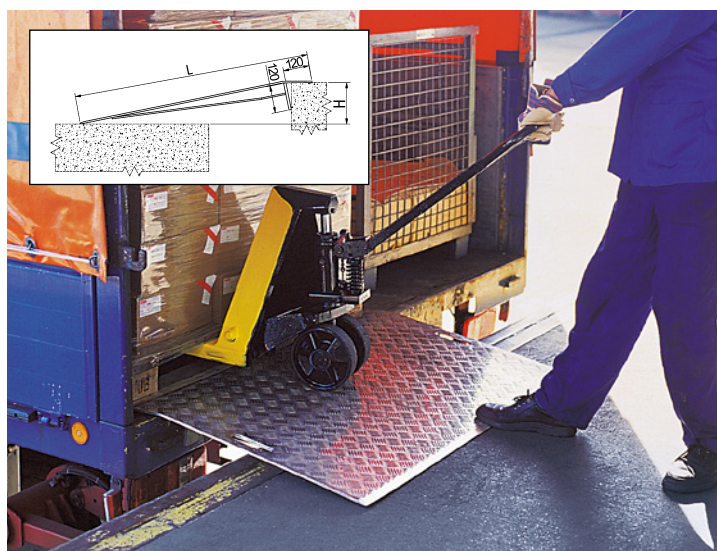

## Pasarelas de acceso móviles de aluminio

- Escudra de tope contra el deslizamiento
- Plataforma con superficie antideslizante
- Dos huecos de agarre

Anchura: 1250 mm. Superficie: cerrada, chapa de botones. Equipamiento: de una pieza / seguro contra deslizamiento / asa. Propiedades: antideslizante. Anchura útil: 1250 mm. Material: aluminio. Ámbito de aplicación: auxiliar de carga.

Otras medidas y cargas máx. a petición.

Longitud de guía	mm	750	1000	1200	1500	1800
Diferencia de alturas	mm	100	125	150	190	225
<b>Carga máx.</b>						
600 kg	Ref.	►555 592 3H	555 606 3H	555 614 3H	400 696 3H	400 700 3H
	€	435.-	505.-	609.-	769.-	929.-
1200 kg	Ref.	►555 622 3H	►555 630 3H	555 649 3H	400 718 3H	400 726 3H
	€	515.-	619.-	749.-	929.-	1080.-

## Guías de carga de aluminio

- Modelo ligero de bajo peso
- Superficie antideslizante
- Calidad industrial y producción europea

Anchura: 234 mm. Superficie: cerrada. Equipamiento: de una pieza / lengüeta de apoyo / borde. Propiedades: antideslizante. Anchura útil: 150 mm. Altura del borde: 47 mm. Número de medio terapéutico de la mutua médica: 22.50.01.0030. Material: aluminio. Ámbito de aplicación: auxiliar de carga.

## Guías de carga de aluminio

- Superficie antideslizante
- Seguro contra deslizamiento mediante bulones de seguridad y lengüetas de seguridad
- Calidad industrial y producción europea

Superficie: abierta, troquelada. Equipamiento: de una pieza / seguro contra deslizamiento / lengüeta de apoyo / retención de pasador. Propiedades: antideslizante. Material: aluminio. Ámbito de aplicación: auxiliar de carga.