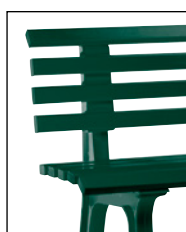

 made in GERMANY

Bancos de parque

- De plástico
- Resistentes a la intemperie y a los rayos UV
- De fácil mantenimiento y con diseño atemporal y elegante

Material del asiento: PVC. Material del armazón: polipropileno. Material del respaldo: PVC. Modelo constructivo bancos exteriores: superficie de asiento continua. Tamaño del tablón: 50 x 30 mm. Tipo de fijación: fijación al suelo.

Se entrega desmontado, fácil montaje.

Altura total	mm	740	800
Altura del asiento	mm	440	450
Profundidad del asiento	mm	540	640
Número de tablones	unid.	9	13
Longitud total	Color del armazón		
1200 mm	azul acero RAL 5011	Ref. ▶114 098 3H € 131.-	
1200 mm	blanco tráfico RAL 9016	Ref. ▶114 096 3H € 131.-	
1200 mm	verde musgo RAL 6005	Ref. ▶114 097 3H € 131.-	
1500 mm	azul acero RAL 5011	Ref. ▶114 102 3H € 141.-	▶114 112 3H 245.-
1500 mm	blanco tráfico RAL 9016	Ref. ▶114 100 3H € 141.-	▶114 109 3H 245.-
1500 mm	verde musgo RAL 6005	Ref. ▶114 101 3H € 141.-	▶114 110 3H 245.-
2000 mm	azul acero RAL 5011	Ref. ▶114 107 3H € 181.-	▶114 116 3H 315.-
2000 mm	blanco tráfico RAL 9016	Ref. ▶114 105 3H € 181.-	▶114 114 3H 315.-
2000 mm	verde musgo RAL 6005	Ref. ▶114 106 3H € 181.-	▶114 115 3H 315.-

Mesas altas plegables

- Resistentes a la intemperie y los rayos UV
- Fáciles de limpiar
- Estables y resistentes a los rasguños

Altura: 1100 mm. Material del tablero de mesa: OSB. Diámetro: 800 mm. Material del armazón: acero.