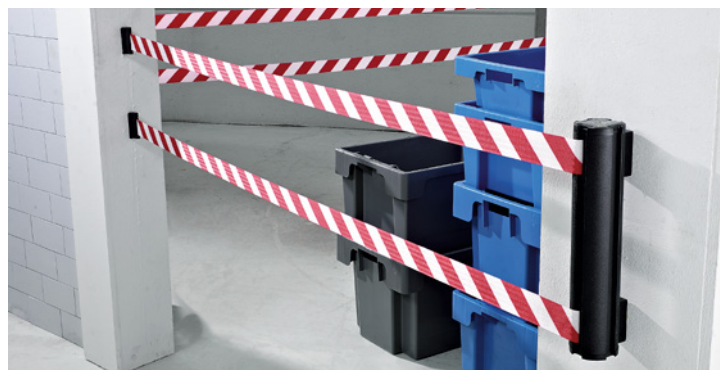

Cajetines de cinta

- De aluminio, para interiores y exteriores
- Cinta extra-larga, 22 metros
- Cajetín de cinta giratorio, incl. freno de fuerza centrífuga

¡Video online!

Extracción máx. de la cinta: 22000 mm.
Extracción recomendada de la cinta: 21700 mm. Número de correas: 1 unid. Material de la cinta: poliéster. Anchura de la cinta: 50 mm. Altura total: 220 mm. Color de la carcasa: aluminio blanco. Material de la carcasa: aluminio.

Ref. 518 902 3H € 505.-

Color de la cinta: negro / amarillo.

Ref. 518 903 3H € 505.-

Clip de pared

Peso: 0.2 kg.

Ref. 518 899 3H € 15.75

Cajetín de cinta DOUBLE

- De aluminio, para interiores y exteriores
- Doble delimitación de superficies
- Gran efecto señalizador gracias a las dos cintas