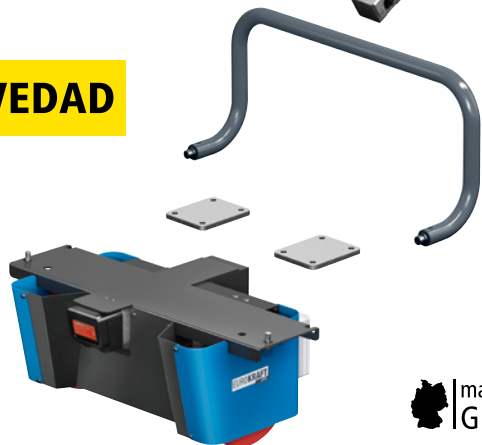

made in GERMANY

Juegos de equipamiento de módulo eléctrico NEO para carros de montaje

- Para mover cargas de hasta 500 kg con facilidad
- El sistema de baterías intercambiables permite un tiempo de funcionamiento ilimitado
- Cabezal de lanza con regulador de velocidad preciso, tecla de marcha lenta, pulsador de seguridad y bocina

Tensión: 24 V. Tensión de conexión: CA 100 – 240 V. Profundidad: 430 mm. Altura: 255 mm. Color: gris antracita RAL 7016 / azul luminoso RAL 5012. Equipamiento: para carro de montaje. Modelo de batería: pilas recargables de iones de litio. Potencia: 0.25 kW. Carga eléctrica: 2 Ah. Duración de la carga: 6 h.

Capacidad de la batería: 12 Ah. Velocidad máx.: 5 km/h.

Anchura: 685 mm.

▶Ref. 649 605 3H € 2800.-

Anchura: 785 mm.

▶Ref. 649 587 3H € 2875.-