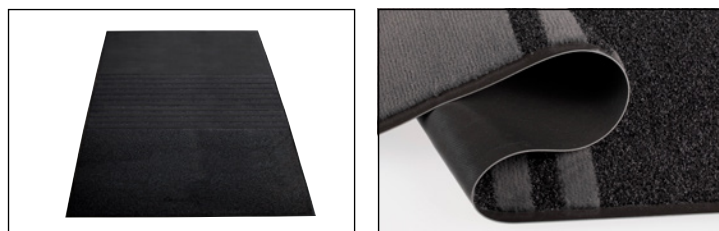

Esteras contra la suciedad para interiores

- Material respetuoso con el medio ambiente, sin PVC ni ftalatos de vinilo
- Fácil limpieza aspirándolas y sacudiéndolas
- Buena capacidad de absorción de suciedad fina

Altura: 7 mm. Material del lado superior: polipropileno. Material del lado inferior: Purofin. Peso: 1.9 kg/m². Resistencia térmica: entre 0 °C y +40 °C. Propiedades: biselado / antideslizante.

Longitud	mm	800	1200	1500
Anchura	mm	600	800	900
Color				
azul real	Ref.	568 674 3H	568 678 3H	568 682 3H
	€	24.50	38.90	51.90
gris claro	Ref.	568 672 3H	568 676 3H	568 680 3H
	€	24.50	38.90	51.90
gris oscuro	Ref.	568 673 3H	568 677 3H	568 681 3H
	€	24.50	38.90	51.90

Antideslizante