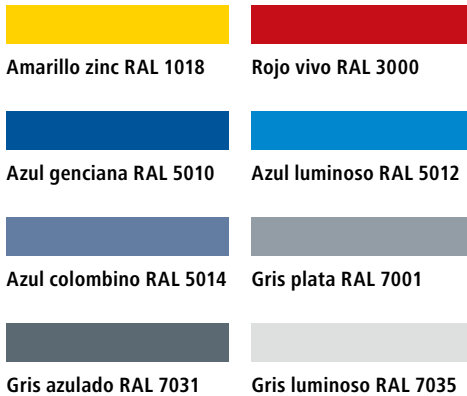

Armarios en Z

- Ventilación a través de la trama perforada de la pared posterior
- Cerradura de cilindro de seguridad, de cierre no uniforme

Altura: 1800 mm. Profundidad: 500 mm. Color del cuerpo: gris luminoso RAL 7035. Tipo de cierre: cerradura de cilindro de seguridad, de cierre no uniforme. Anchura de compartimento: 200/400 mm. Material: chapa de acero soldada. Equipamiento interior: 1 barra perchero, 3 ganchos corredizos. Anchura interior: 200 / 398 mm. Altura interior: 398 / 1305 mm. Profundidad interior: 475 mm. Tipo de puerta: puerta batiente. Altura del zócalo: 100 mm. Superficie: pintado al horno. Grosor del material: 0,75 mm. Ángulo de apertura de las puertas: 110 °. Serie: MÜNCHEN.

Se entrega montado.

Armarios para ahorrar espacio

- Ventilación a través de la trama perforada de la pared posterior
- Puertas con refuerzo integrado

Altura: 1800 mm. Profundidad: 500 mm. Color del cuerpo: gris luminoso RAL 7035. Tipo de cierre: cerradura de cilindro de seguridad, de cierre no uniforme. Anchura de compartimento: 200 mm. Material: chapa de acero soldada. Altura de taquilla: 1640 mm. Equipamiento interior: 1 balda para sombreros, 1 barra perchero con 2 ganchos corredizos. Anchura interior: 198,5 mm. Altura interior: 250 / 1400 mm. Profundidad interior: 475 mm. Tipo de puerta: puerta batiente. Altura del zócalo: 100 mm. Superficie: pintado al horno. Grosor del material: 0,75 mm. Ángulo de apertura de las puertas: 110 °. Serie: MÜNCHEN.

Se entrega montado.

Anchura	mm	400	800
Número de compartimentos	unid.	2	4
Color de la puerta			
azul colombino	Ref.	893 439 3H	893 536 3H
RAL 5014	€	419.-	709.-
azul genciana	Ref.	979 311 3H	979 318 3H
RAL 5010	€	419.-	709.-
azul luminoso	Ref.	979 312 3H	979 319 3H
RAL 5012	€	419.-	709.-
gris azulado	Ref.	979 314 3H	979 321 3H
RAL 7031	€	419.-	709.-
gris luminoso	Ref.	893 390 3H	893 471 3H
RAL 7035	€	419.-	709.-
gris plata	Ref.	117 602 3H	117 603 3H
RAL 7001	€	419.-	709.-
rojo vivo	Ref.	979 310 3H	979 316 3H
RAL 3000	€	419.-	709.-
verde opalo	Ref.	969 398 3H	969 399 3H
RAL 6026	€	419.-	709.-

Anchura	mm	400	800
Número de compartimentos	unid.	2	4
Color de la puerta			
amarillo de zinc	Ref.	969 679 3H	969 682 3H
RAL 1018	€	619.-	929.-
azul colombino	Ref.	893 269 3H	893 358 3H
RAL 5014	€	619.-	929.-
azul genciana	Ref.	926 980 3H	926 982 3H
RAL 5010	€	619.-	929.-
azul luminoso	Ref.	926 983 3H	926 984 3H
RAL 5012	€	619.-	929.-
gris azulado	Ref.	926 987 3H	926 988 3H
RAL 7031	€	619.-	929.-
gris luminoso	Ref.	893 226 3H	893 307 3H
RAL 7035	€	619.-	929.-
gris plata	Ref.	969 681 3H	969 683 3H
RAL 7001	€	619.-	929.-
rojo vivo	Ref.	926 978 3H	926 979 3H
RAL 3000	€	619.-	929.-

Si su color favorito no está incluido, consúltenos.

Colores especiales disponibles a petición con un pequeño recargo.

Naturalmente, nuestros asesores técnicos están a su disposición para responder cualquier pregunta.

Marque nuestro teléfono de consulta.

Llaves maestras

Ref. 222 585 3H € 19.25

Dispositivo de cierre

Ref. 716 753 3H € 19.25

Todos los artículos de esta página