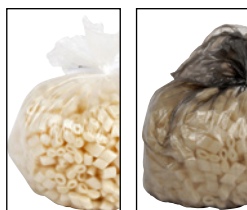

## Bolsas para cubos de basura

- Completamente reciclables

Material: PEAD.

 ¡Más modelos online!

Capacidad	l	20	24	30	30	60	60
Material		PEAD	PEAD	PEAD	PEAD	PEAD	PEBD
Grosor del material	µm	6	6	6	6	8	25
Anchura	mm	450	500	540	500	620	600
Altura	mm	540	600	580	600	750	700
UE	unid.	2000	2000	2000	2500	2000	600
<b>Color</b>							
blanco	Ref.						►653 941 3H
	€ / UE						121.-
gris	Ref.				►985 127 3H		
	€ / UE				97.90		
transparente	Ref.	►508 829 3H	►508 845 3H	►508 853 3H		►985 128 3H	
	€ / UE	74.90	80.90	91.90		277.-	

## Bolsas de basura Premium de PEBD

- Totalmente reciclables

Capacidad: 70 l. Material: PEBD. Anchura: 575 mm. Altura: 1000 mm. UE: 250 unid.

 made in GERMANY

Grosor del material	µm	40	60
<b>Color</b>			
amarillo	Ref.	►985 132 3H	►508 896 3H
	€ / UE	80.90	97.90
azul	Ref.	►985 129 3H	►408 883 3H
	€ / UE	80.90	97.90
negro	Ref.	►985 133 3H	►508 934 3H
	€ / UE	80.90	97.90
rojo	Ref.	►985 130 3H	►508 918 3H
	€ / UE	80.90	97.90
transparente	Ref.	►985 134 3H	►508 942 3H
	€ / UE	80.90	97.90
verde	Ref.	►985 131 3H	►508 926 3H
	€ / UE	80.90	97.90