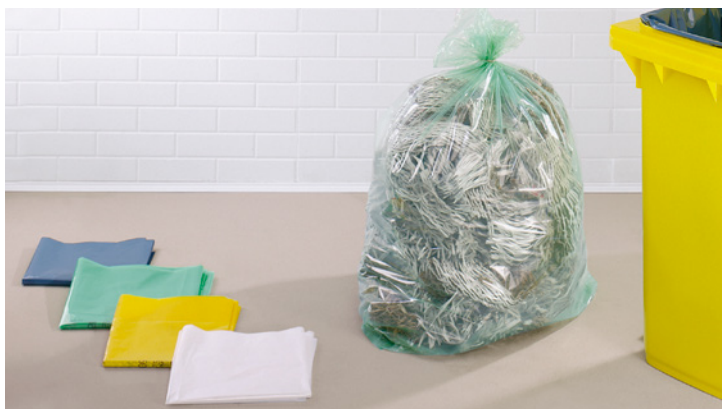

Con amortiguación de retroceso para una apertura silenciosa

También para exteriores

10
Años de garantía

MEDIO AMBIENTE

Capacidad	l	80	120	240
Altura	mm	932	1005	1100
Anchura	mm	448	505	580
Profundidad	mm	514	555	740
Peso	kg	6.5	8.5	12.6
Color del recipiente	A partir de			
amarillo	1 unid.	Ref. ▶453 788 3H € 94.90	▶288 586 3H 99.90	▶288 594 3H 133.-
amarillo	5 unid.	Ref. ▶453 794 3H € 88.90	▶761 327 3H 94.90	▶761 340 3H 119.-
antracita	1 unid.	Ref. ▶453 785 3H € 94.90	▶233 129 3H 99.90	▶233 137 3H 133.-
antracita	5 unid.	Ref. ▶453 791 3H € 88.90	▶761 325 3H 94.90	▶761 337 3H 119.-
azul	1 unid.	Ref. ▶453 786 3H € 94.90	▶288 551 3H 99.90	▶288 578 3H 133.-
azul	5 unid.	Ref. ▶453 792 3H € 88.90	▶761 323 3H 94.90	▶761 335 3H 119.-
marrón	1 unid.	Ref. ▶453 787 3H € 94.90	▶714 648 3H 99.90	▶714 649 3H 133.-
marrón	5 unid.	Ref. ▶453 793 3H € 88.90	▶761 333 3H 94.90	▶761 347 3H 119.-
rojo	1 unid.	Ref. ▶453 790 3H € 94.90	▶233 099 3H 99.90	▶233 102 3H 133.-
rojo	5 unid.	Ref. ▶453 796 3H € 88.90	▶761 331 3H 94.90	▶761 344 3H 119.-
verde	1 unid.	Ref. ▶453 789 3H € 94.90	▶288 608 3H 99.90	▶288 616 3H 133.-
verde	5 unid.	Ref. ▶453 795 3H € 88.90	▶761 329 3H 94.90	▶761 342 3H 119.-
Accesorios				
SopORTE para bolsas de basura	Ref.	▶554 723 3H € 34.50	▶754 901 3H 40.90	▶754 902 3H 43.90
Pedal para abrir la tapa	Ref.	▶944 697 3H € 76.90	▶944 697 3H 76.90	▶944 698 3H 82.90

Bolsas de basura de PEBD

Material: PEBD.

Capacidad	l	80	120	180	240	240
Grosor del material	µm	60	50	60	47	80
Longitud	mm	500	700	500	650	650
Anchura	mm	450	250	450	550	550
Altura	mm	900	1200	1250	1350	1350
UE	unid.	150	200	150	100	100
Color						
amarillo	Ref.	▶985 151 3H				
	€ / UE	179.-				
amarillo transparente	Ref.				▶985 156 3H	
	€ / UE				203.-	
azul	Ref.	▶741 118 3H		▶695 807 3H		▶511 919 3H
	€ / UE	161.-		161.-		191.-
transparente	Ref.		▶985 152 3H		▶985 157 3H	
	€ / UE		179.-		203.-	
verde	Ref.		▶985 150 3H			
	€ / UE		179.-			
verde transparente	Ref.				▶985 154 3H	
	€ / UE				203.-	