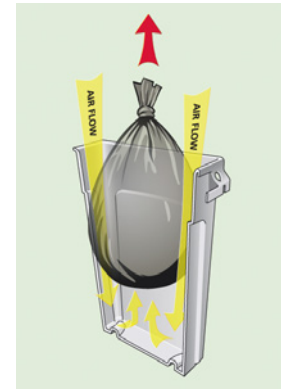

Los canales de ventilación reducen la fuerza de tracción al extraer las bolsas de basura llenas

MEDIO AMBIENTE