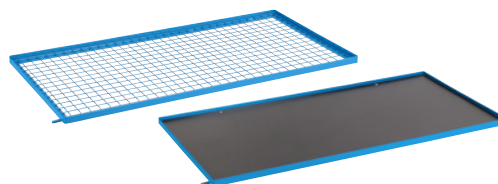

En casi todos los colores RAL. Solo 10 % de recargo.

made in GERMANY

¡Más modelos online!

10

Años de garantía

EUROKRAFT
by KAISER+KRAFT **pro**

Carros de estantería

- Permiten un flujo de material eficiente
- Los pisos se pueden enganchar en posición horizontal o inclinada
- Prácticos y con múltiples usos

Modelo de carro con pisos: sin paredes. Carga máx.: 300 kg. Longitud de la cama: 1310 mm. Anchura de la cama: 640 mm. Longitud: 1500 mm. Anchura: 650 mm. Altura: 1300 mm. Carga máx. por cama: 50 kg. Placa: tablero MDF con superficie revestida de plástico. Material: acero, con recubrimiento en polvo. Color: azul luminoso RAL 5012. Equipamiento de ruedas: 2 ruedas de maniobra con freno doble, 2 ruedas fijas. Ø de las ruedas: 160 mm. Modelo de la rueda: caucho macizo. Intervalo de ajuste de las baldas intermedias: 140 mm. Altura de carga: 230 mm. Peso: 50 kg.

Se entrega desmontado, fácil montaje.

▶ Ref. 423 198 3H € 535.-

Carros de estantería

- Permiten un flujo de material eficiente
- Ideales en la expedición
- Los pisos se pueden enganchar en posición horizontal o inclinada

Modelo de carro con pisos: sin paredes. Carga máx.: 300 kg. Longitud de la cama: 1310 mm. Anchura de la cama: 640 mm. Longitud: 1500 mm. Anchura: 650 mm. Altura: 1740 mm. Carga máx. por cama: 50 kg. Placa: tablero MDF con superficie revestida de plástico. Material: acero, con recubrimiento en polvo. Color: azul luminoso RAL 5012. Equipamiento de ruedas: 2 ruedas de maniobra con freno doble, 2 ruedas fijas. Ø de las ruedas: 160 mm. Modelo de la rueda: caucho macizo. Intervalo de ajuste de las baldas intermedias: 140 mm. Altura de carga: 230 mm. Peso: 50 kg. Volumen de entrega del carro de pisos: modelo básico, sin camas adicionales.

Se entrega desmontado, fácil montaje.

▶ Ref. 423 222 3H € 535.-

Baldas Premium