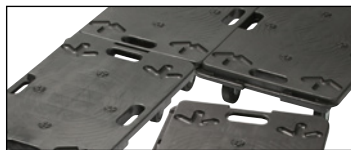

Ideales para recipientes en euroformato de 600 x 400 mm.

Rodadores de transporte EASY

- Con práctica asa
- Acoplables entre sí de forma flexible
- Equipamiento de ruedas anti-marcas

Carga máx.: 150 kg. Longitud de la cama: 600 mm. Anchura de la cama: 400 mm. Longitud: 600 mm. Anchura: 400 mm. Altura: 125 mm. Material de la cama: polipropileno. Equipamiento de ruedas: 4 ruedas de maniobra. Modelo de la rueda: cubiertas

de caucho termoplástico. Ø de las ruedas: 75 mm. Cantidad de asas: 1 unid. Tipo de asidero: asas. Peso: 3.1 kg. Número de ruedas: 4 unid. Ámbito de aplicación: para recipientes.

►Ref. 489 953 3H € 72.90