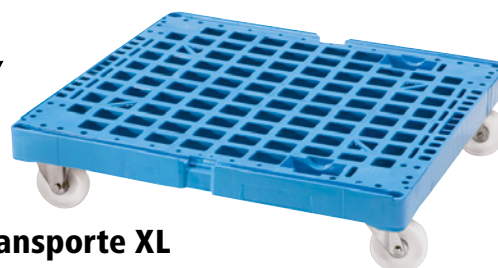

Ref. 114 520 3H

made in GERMANY

Rodadores de transporte

- Pueden apilarse para ahorrar espacio
- Cama 100% reciclable
- Estables y ligeras

Carga máx.: 300 kg. Equipamiento de ruedas: 4 ruedas de maniobra. Modelo de la rueda: cubiertas de caucho termoplástico. Ø de las ruedas: 100 mm. Número de ruedas: 4 unid. Equipamiento: marco angular. Ámbito de aplicación: para recipientes.

Longitud de la cama: 600 mm. Anchura de la cama: 400 mm. Longitud: 610 mm.

Anchura: 410 mm. Altura: 195 mm. Material de la cama: polietileno (PEAD). Color de la cama: azul luminoso RAL 5012. Rodamiento: rodamiento de rodillos. Peso: 4.7 kg.

A partir de: 5 unid.

►Ref. 114 520 3H € 53.90

►Ref. 968 453 3H € 58.90

made in GERMANY

Rodador de transporte XL

- Construcción extremadamente estable
- Pueden apilarse para ahorrar espacio
- De polietileno (PEAD) 100% reciclable