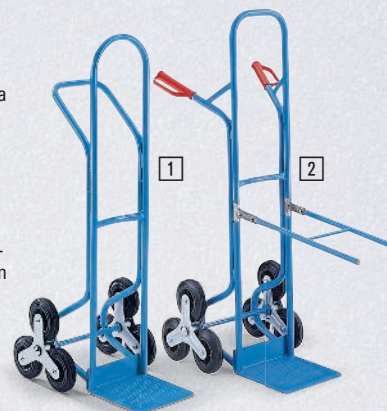

EUROKRAFT
★★★★★

Carretillas de acero para sacos Premium

Carretillas para escaleras: ¡para superar fácilmente escalones!

- Gran pala antideslizante
- Transporte seguro en escaleras
- Marcha suave incluso cuando soporta cargas pesadas

Fácil transporte en escaleras, descansillos y bordillos de hasta 200 mm de altura gracias a la construcción con rueda en estrella de marcha suave, cubiertas de caucho macizo y rodamiento de deslizamiento. Con recubrimiento en polvo de gran calidad azul luminoso RAL 5012.

- 1 Con manija
- 2 Con asas
- 3 Carretilla portátil para escaleras

Con asa plegable y correas de amarre para fijar la carga.

Se puede ampliar como carretilla para transportar sillas

Con brazos (accesorios)