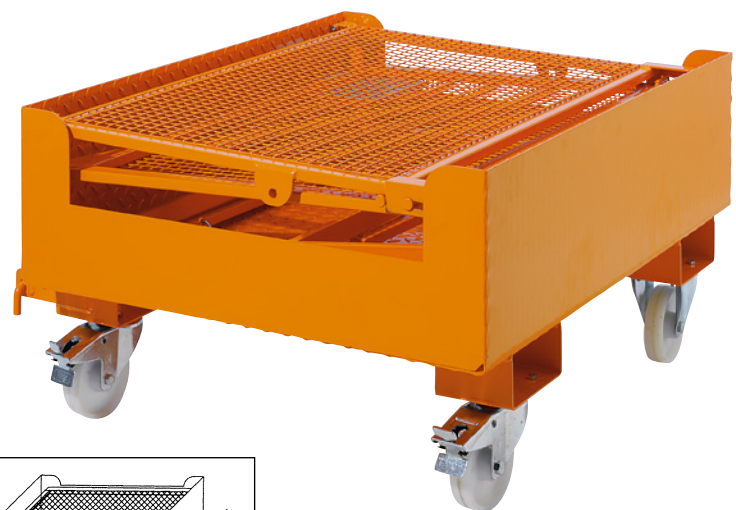

Bandejas para herramientas, para plataformas de trabajo

Anchura: 600 mm. Profundidad: 200 mm. Altura: 80 mm. Color: amarillo naranja RAL 2000.

► Ref. 911 211 3H € 84.90