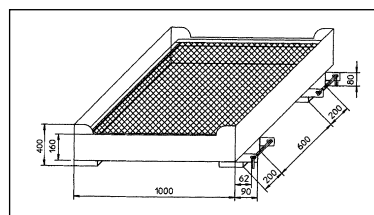

Bandejas para herramientas, para plataformas de trabajo

Anchura: 600 mm. Profundidad: 200 mm. Altura: 80 mm. Color: amarillo naranja RAL 2000.

► Ref. 911 211 3H € 84.90