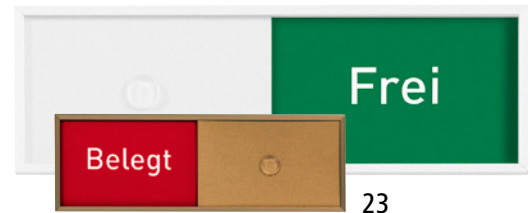

Tipo de fijación: para atornillar. Material de la cubierta: película cobertora anti reflejos. Material de la placa posterior: aluminio, anodizado. Material del marco: plástico. Color del marco: plata.

	32	33	34	35	36
Anchura mm	120	148	150	210	297
Altura mm	105	105	148	148	210
Profundidad mm	15	15	17	17	20
Formato		DIN A6		DIN A5	DIN A4
Peso por unidad kg	0.11	0.12	0.22	0.28	0.56
UE unid.	10	10	10	10	5
Ref.	►756 560 3H	►756 561 3H	►756 564 3H	►756 565 3H	►756 567 3H
€ / UE	131.-	131.-	155.-	167.-	117.-

Rótulos para puertas de plástico

- Estable carcasa de plástico ABS con ventana que se puede deslizar hacia arriba y abatir hacia delante
- Los documentos impresos se pueden cambiar en un abrir y cerrar de ojos
- Se pueden fijar atornillándolos o pegándolos; juego de montaje adjunto

Profundidad: 12 mm. Tipo de fijación: para atornillar / autoadhesivo. Material de la cubierta: acrílico. Material de la placa posterior: plástico. Material del marco: plástico. Color del marco: grafito. UE: 5 unid.

	37	38	39	40
Anchura mm	149	149	210	210
Altura mm	106	149	149	297
Formato			DIN A5	DIN A4
Peso por unidad kg	0.12	0.16	0.3	0.6
Ref.	►970 491 3H	►970 493 3H	►970 494 3H	►970 495 3H
€ / UE	75.90	80.90	96.90	127.-

22

23

DURABLE

26

25

¡Video online!

27