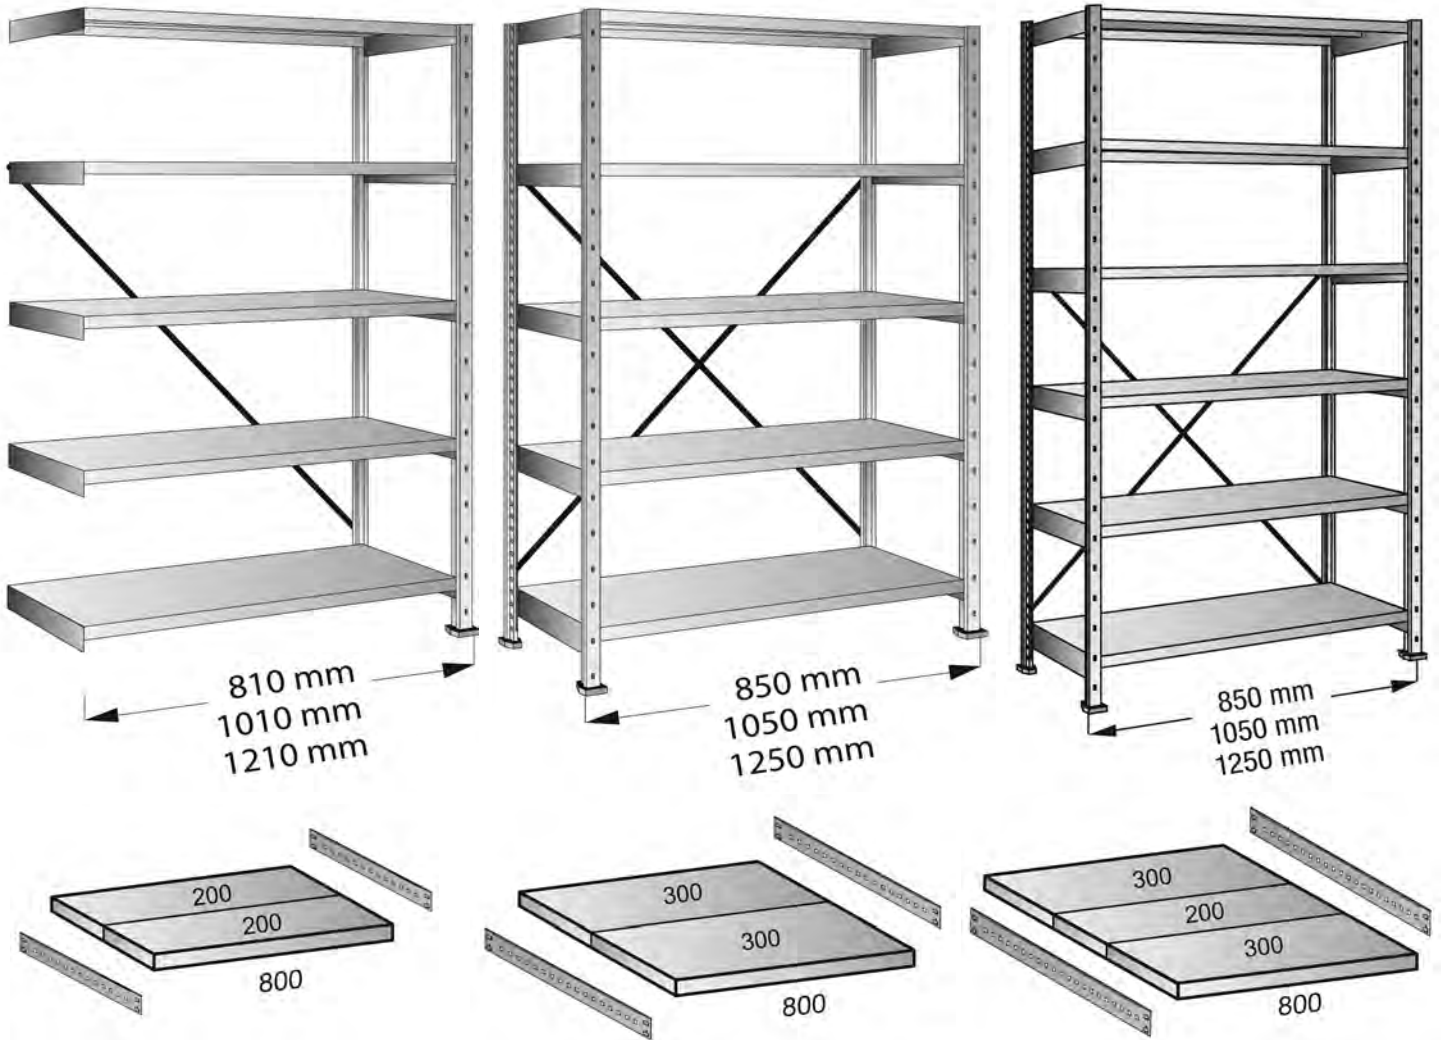

It is necessary to reinforce every standard shelf unit and every other extension shelf unit with the supplied cross braces.

If the height of the shelf unit equals more than 5 times its depth, it must be secured against tipping with suitable floor or wall fasteners.

Also available with height of 2640 mm on request.

The specified max. load values are applicable with uniform load distribution. Additional shelves may be used if the specified max. bay load is observed.

 **More products online!**

STORAGE

9	10	11	12	13	14	15	16	17	18
230	240	240	260	270	300	330	340	360	360
520	720	820	620	820	1020	720	1020	820	1020
800	1000	1200	800	1000	1200	800	1000	800	800
500	700	800	600	800	1000	700	1000	800	1000
941 460 6G	941 475 6G	941 490 6G	941 461 6G	941 477 6G	941 491 6G	941 462 6G	941 478 6G	941 463 6G	941 464 6G
359.00	529.00	689.00	399.00	599.00	849.00	499.00	759.00	549.00	719.00
941 454 6G	941 469 6G	941 483 6G	941 455 6G	941 470 6G	941 485 6G	941 456 6G	941 471 6G	941 457 6G	941 458 6G
429.00	639.00	769.00	479.00	719.00	949.00	619.00	859.00	659.00	799.00
523 656 6G	523 672 6G	523 687 6G	523 657 6G	523 673 6G	523 688 6G	523 659 6G	523 675 6G	523 660 6G	523 661 6G
409.00	629.00	799.00	469.00	719.00	989.00	599.00	879.00	669.00	829.00
523 650 6G	523 665 6G	523 680 6G	523 651 6G	523 667 6G	523 681 6G	523 652 6G	523 668 6G	523 653 6G	523 654 6G
479.00	729.00	879.00	529.00	799.00	1075.00	699.00	979.00	759.00	939.00
523 691 6G	523 699 6G	523 707 6G	523 692 6G	523 700 6G	523 708 6G	523 693 6G	523 701 6G	523 694 6G	523 695 6G
57.90	92.90	129.00	64.90	94.90	159.00	84.90	139.00	94.90	139.00