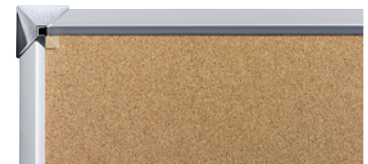

Oberfläche: Stahl, emailt.  
Ausstattung: Ablageschale.  
Tiefe: 39 mm. Rahmenstärke: 30 mm.  
Tafelmaterial: Stahl, emailt.  
Tafelfarbe: weiß. Rahmenfarbe: silber.  
Rahmenmaterial: Aluminium, eloxiert.

### Starter-Sets

Lieferumfang: 4 Boardmarker (schwarz, blau, grün, rot), 1 Markerhalter, 1 Filzwischer, 10 Magnete, 1 Tafelreinigungsspray.

**Nr. 910 906 3H Fr. 75.50**

Breite	mm	600	900	1200	1500	1800	2000	2400
Höhe	mm	450	600	900	1000	1200	1000	1200
Nr.		506 578 3H	506 579 3H	►506 580 3H	►506 581 3H	►506 584 3H	►506 582 3H	►506 585 3H
Fr.		139.-	193.-	319.-	419.-	629.-	499.-	759.-

## Pinnwände

- Strapazierfähige und dekorative Textiloberfläche wahlweise in zwei Farben oder mit Naturkork- und Korklinoleumoberfläche
- Hochglanzverchromte Ecken und hochwertige Oberflächen verleihen diesen Wänden ihr dekoratives Aussehen
- Schnelle, einfache Wandbefestigung, im Hoch- oder Querformat, mit beiliegendem Montagematerial

Tiefe: 39 mm. Rahmenfarbe: alusilber.  
Rahmenmaterial: Aluminium, eloxiert.

Breite	mm	900	1200	1500	1800	2000	2400
Höhe	mm	600	900	1000	1200	1000	1200
Oberfläche	Tafelfarbe						
Kork	braun	Nr. 611 536 3H Fr. 163.-	►611 537 3H 245.-	►611 538 3H 325.-	►611 540 3H 529.-	►611 539 3H 435.-	►611 541 3H 679.-
Korklinoleum	grau	Nr. ►611 543 3H Fr. 299.-	►611 544 3H 429.-	►611 545 3H 629.-	►611 547 3H 839.-	►611 546 3H 749.-	►611 548 3H 949.-
Stoffbezug	blau	Nr.	►611 529 3H Fr. 345.-	►611 531 3H 479.-	►611 533 3H 659.-	►611 532 3H 579.-	►611 534 3H 829.-
Stoffbezug	grau	Nr. ►611 520 3H Fr. 245.-	►611 521 3H 345.-	►611 523 3H 479.-		►611 524 3H 579.-	►611 526 3H 829.-