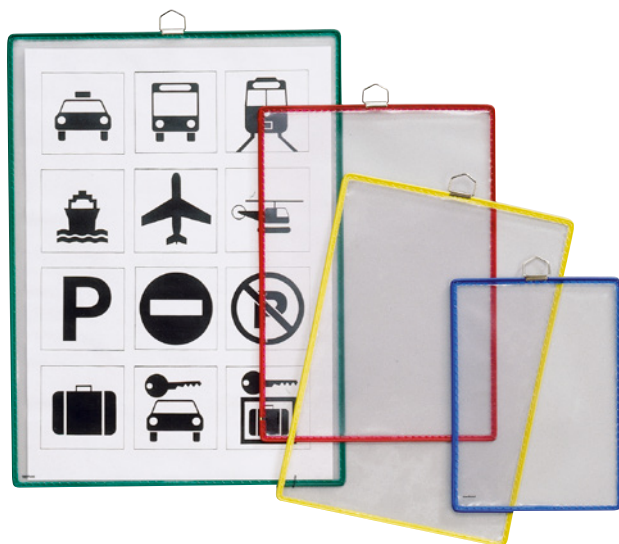

Hänge-Klarsichttaschen

- Aus strapazierfähiger, reflexfreier Folie
- Problemlos abhängerbar und transportabel
- Mit einem Handgriff austauschbar

Ausführung: mit Hängeösen zur Wandmontage. Material: PVC mit kunststoffummanteltem Stahldrahtrahmen. VE: 10 Stück.

Hängetaschen im Querformat

- Strapazierfähige, reflexfreie Folie mit kunststoffummanteltem Stahldraht gerahmt, beidseitig geschlossen, mit Knickfalten und 2 verchromten Aufhängeösen aus Metall
- Aufnahmekapazität bis zu 210 A4-Blätter – Perfekt geeignet für Broschüren, Akten kleineren Umfangs, Post, kleine Gegenstände etc.
- Ideal zum schnellen Aufräumen von umfangreichen Unterlagen und Kleinartikeln

Für Papierformat: DIN A4. Ausführung: mit Hängeösen zur Wandmontage. Rahmenfarbe: farbig sortiert. Material: PVC mit kunststoffummanteltem Stahldrahtrahmen. Sortierung der Rahmenfarben: rot / blau / gelb / grün / schwarz. Gesamthöhe: 255 mm. Gesamtbreite: 340 mm. Fülltiefe: 80 mm. VE: 5 Stück.

►Nr. 831 441 3H Fr./VE 94.50

Für Papierformat		DIN A3	DIN A4	DIN A5
Rahmenfarbe				
blau	Nr.	140 139 3H	►140 074 3H	►139 963 3H
	Fr. / VE	133.-	84.50	84.50
gelb	Nr.	140 147 3H	►140 082 3H	139 971 3H
	Fr. / VE	133.-	84.50	84.50
grün	Nr.	140 341 3H	►140 090 3H	139 998 3H
	Fr. / VE	133.-	84.50	84.50
rot	Nr.	140 120 3H	►140 023 3H	►139 947 3H
	Fr. / VE	133.-	84.50	84.50
schwarz	Nr.	►847 836 3H	►847 828 3H	847 801 3H
	Fr. / VE	133.-	84.50	84.50