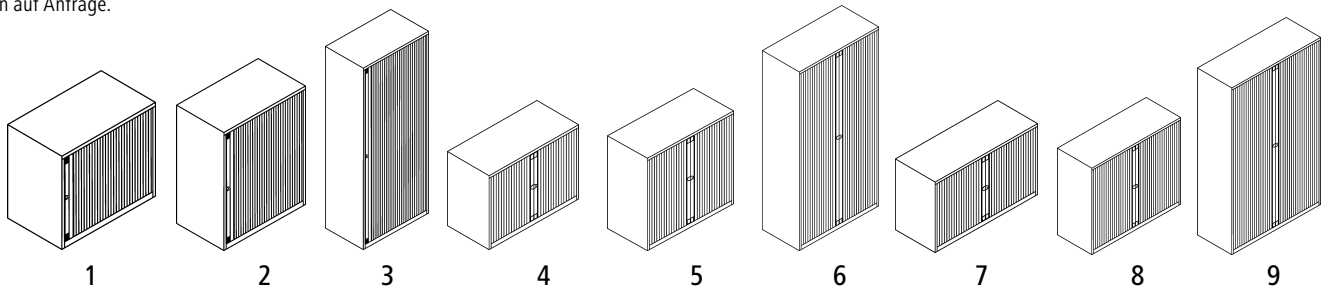

5 Jahre Garantie

Fr. **1079.-**
Nr. 986 544 3H

BISLEY

Rollladenschränke

- Komplett mit Stahlfachböden
- Abschließbar
- Rollladen verschwinden vollständig im Korpus

Außentiefe: 430 mm. Korpusmaterial: Stahlblech, pulverbeschichtet.
Eigenschaft: verschließbar. Verschlussart: Zylinderschloss mit 2 Schlüsseln.
Rollladenmaterial: Kunststoff. Fachbodenfarbe: tiefschwarz, ähnlich RAL 9005.
Türart: Horizontal-Rollladen. Höhenverstellraster Böden: 25 mm. Innentiefe: 395 mm.
Fachbodenstärke: 23 mm. Korpusstärke: 0.8 mm.

Montierte Anlieferung.

Weitere Einbauten auf Anfrage.

		1	2	3	4	5	6	7	8	9
Außenbreite	mm	800	800	800	1000	1000	1000	1200	1200	1200
Außenhöhe	mm	695	1030	1980	695	1030	1980	695	1030	1980
Anzahl Ordnerhöhen	Stück	1.5	2.5	5	1.5	2.5	5	1.5	2.5	5
Innenausstattung		1 Fachboden	2 Fachböden	4 Fachböden	1 Fachboden	2 Fachböden	4 Fachböden	1 Fachboden	2 Fachböden	4 Fachböden
Anzahl Fachböden	Stück	1	2	4	1	2	4	1	2	4
Fachbodentraglast	kg	45	45	45	55	55	55	65	65	65
Innenhöhe	mm	568	900	1850	568	900	1850	568	900	1850
Korpusfarbe	Rollladenfarbe									
lichtgrau	lichtgrau	Nr. 519 943 3H Fr. 579.-	611 498 3H 639.-	611 499 3H 919.-	519 945 3H 639.-	986 540 3H 679.-	986 543 3H 969.-	519 946 3H 739.-	986 541 3H 779.-	986 544 3H 1079.-
schwarz	schwarz	Nr. 564 486 3H Fr. 579.-	180 123 3H 589.-	180 126 3H 799.-	564 489 3H 639.-	180 129 3H 649.-	180 133 3H 919.-	568 564 3H 739.-	180 136 3H 729.-	180 139 3H 1050.-
verkehrsweiß	verkehrsweiß	Nr. 564 488 3H Fr. 579.-	490 098 3H 589.-	490 099 3H 799.-	568 563 3H 639.-	490 100 3H 649.-	490 101 3H 919.-	568 566 3H 739.-	490 102 3H 729.-	490 103 3H 1050.-