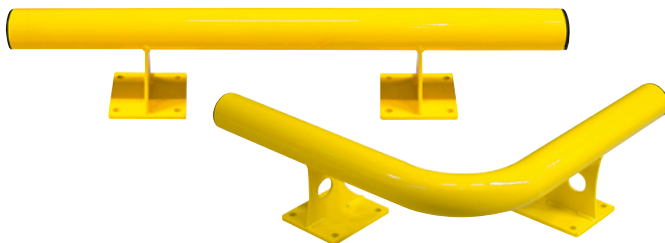

Rammschutz-Barrieren

- Sichere Abtrennung und Schutz von Verkehrswegen und Inventar
- Mit Kabelführung – zum Schutz von Kabel und Leitungen
- Robuste Stahl-Konstruktion

Gesamthöhe: 200 mm. Farbe: gelb. Material: Stahl. Oberfläche: kunststoffbeschichtet.

Befestigungsart: mit Bodenplatte zum Aufdübeln. Bodenplattenlänge: 160 mm.

Bodenplattenbreite: 140 mm. Wandstärke: 3 mm. Rohrdurchmesser: 76 mm.

Bodenplattenhöhe: 10 mm. Höhe über Flur: 200 mm.