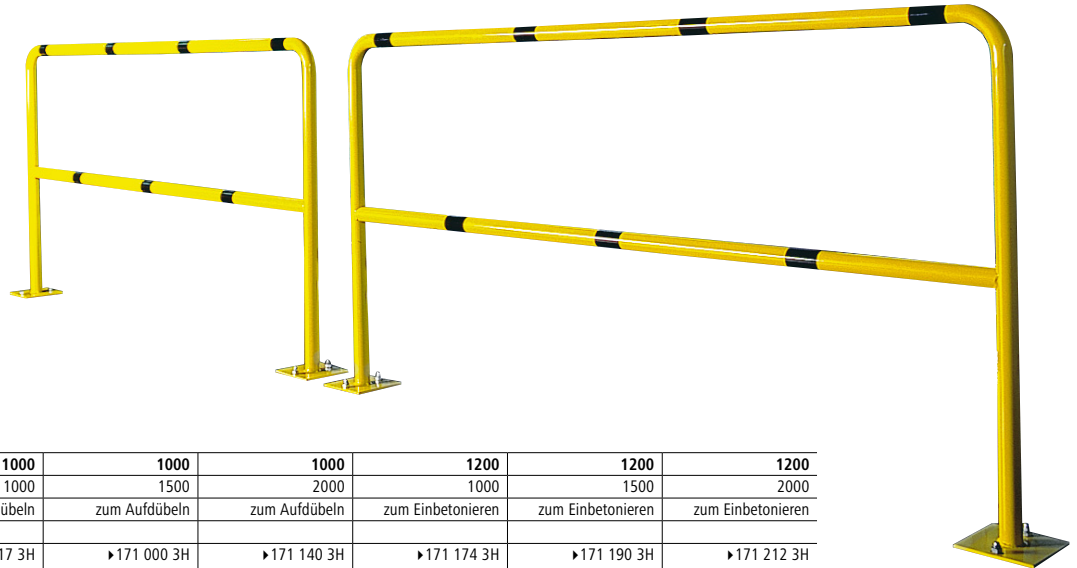

Rammschutzbügel

- Für Gefahrenzonen im Produktionsbereich
- Auch im Außenbereich einsetzbar
- Mit Knierohr

Ausführung: mit Knierohr. Material: Stahl.

Höhe über Flur: 1000 mm.

Rohrdurchmesser: 42.4 mm.

Wandstärke: 1.5 mm.

Zerlegte Anlieferung – leichte Montage.

Gesamthöhe	mm	1000	1000	1000	1200	1200	1200
Gesamtbreite	mm	1000	1500	2000	1000	1500	2000
Befestigungsart		zum Aufdübeln	zum Aufdübeln	zum Aufdübeln	zum Einbetonieren	zum Einbetonieren	zum Einbetonieren
Farbe							
feuerrot RAL 3000	Nr.	▶170 917 3H	▶171 000 3H	▶171 140 3H	▶171 174 3H	▶171 190 3H	▶171 212 3H
	Fr.	119.-	129.-	167.-	119.-	129.-	163.-
gelb	Nr.	▶171 395 3H	▶171 409 3H	▶171 417 3H	▶171 425 3H	▶171 433 3H	▶171 441 3H
schwarz	Fr.	143.-	163.-	173.-	143.-	163.-	173.-
kobaltblau RAL 5013	Nr.	▶170 950 3H	▶171 115 3H	▶171 166 3H	▶171 182 3H	▶171 204 3H	▶171 220 3H
	Fr.	119.-	129.-	167.-	119.-	129.-	163.-
rot	Nr.	▶171 239 3H	▶171 247 3H	▶171 255 3H	▶171 280 3H	▶171 310 3H	▶171 360 3H
weiß	Fr.	143.-	163.-	173.-	143.-	163.-	173.-
verzinkt	Nr.	▶170 801 3H	▶170 810 3H	▶170 836 3H	▶170 852 3H	▶170 860 3H	▶170 879 3H
	Fr.	89.50	119.-	133.-	98.50	125.-	145.-

Absperpfosten-Sets

- Für schnelles und mobiles Absperren im Innen- und Außenbereich

Material: Stahl, lackiert. Pfosten-Ø: 50 mm.

Ausführung: mit Kette. Höhe: 1000 mm. Setart: Grundset.

Lieferumfang: 2 Absperpfosten, 2,5 m Kette, 2 Verbindungsglieder, 2 Einhängehaken. Gewicht: 17 kg.

Farbe: schwarz / gelb.

Nr. 122 828 3H Fr. 299.-

Farbe: rot / weiß.

Nr. 122 829 3H Fr. 299.-

Lieferumfang: 6 Absperpfosten, 15 m Kette, 5 Verbindungsglieder, 5 Einhängehaken. Gewicht: 56 kg.

Farbe: schwarz / gelb.

Nr. 122 830 3H Fr. 939.-

Farbe: rot / weiß.

Nr. 122 832 3H Fr. 939.-