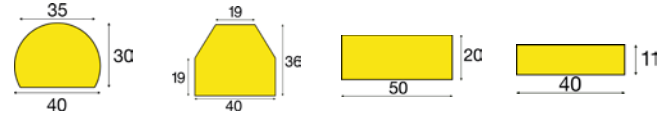

Knuffi® Flächenschutz

Profil: Flächenschutz. Material: PU-Schaum. Befestigungsart: selbstklebend.
Temperaturbeständigkeit: -40 °C bis +100 °C.

Typ			C	CC	D	F
Farbe	Abnahme als	Ab				
rot	1-m-Stück	1 Stück	Nr. 518 863 3H	518 866 3H	518 860 3H	518 856 3H
weiß			Fr. 65.50	63.-	76.-	65.50
rot	5-m-Rolle	1 Stück	Nr. 518 864 3H	518 868 3H	518 861 3H	518 857 3H
weiß			Fr. 299.-	275.-	335.-	299.-
rot	Zuschnitt / lfd. M.	1 m	Nr. 518 865 3H	518 869 3H	518 862 3H	518 858 3H
weiß			Fr. 76.-	83.-	117.-	76.-
schwarz	1-m-Stück	1 Stück	Nr. 505 346 3H	505 348 3H	505 351 3H	505 355 3H
gelb			Fr. 63.-	55.-	86.-	63.-
schwarz	5-m-Rolle	1 Stück	Nr. 927 886 3H	505 349 3H	927 887 3H	927 889 3H
gelb			Fr. 285.-	265.-	389.-	269.-
schwarz	Zuschnitt / lfd. M.	1 m	Nr. 505 347 3H	505 350 3H	505 352 3H	505 356 3H
gelb			Fr. 65.50	62.50	86.-	65.50
schwarz	1-m-Stück	1 Stück	Nr. 518 881 3H			
lang nachleuchtend			Fr. 135.-			
schwarz	1-m-Stück	1 Stück	Nr. 610 900 3H			
tagesfluoreszierend			Fr. 73.-			
schwarz	5-m-Rolle	1 Stück	Nr. 610 901 3H			
tagesfluoreszierend			Fr. 335.-			
schwarz	Zuschnitt / lfd. M.	1 m	Nr. 610 902 3H			
tagesfluoreszierend			Fr. 78.50			