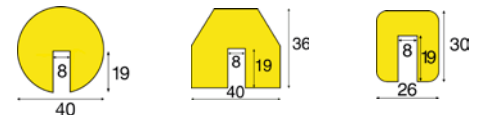

Knuffi® Kantenschutz

Profil: Kantenschutz. Material: PU-Schaum. Temperaturbeständigkeit: -40 °C bis +100 °C.

Typ			B	BB	G
Farbe	Befestigungsart	Abnahme als	Ab		
rot	selbstklebend	1-m-Stück	1 Stück		518 877 3H
weiß					Fr. 65.50
rot	selbstklebend	5-m-Rolle	1 Stück		518 878 3H
weiß					Fr. 299.-
rot	selbstklebend	Zuschnitt / lfd. M.	1 m		518 879 3H
weiß					Fr. 76.-
rot	zum Aufstecken	1-m-Stück	1 Stück	518 870 3H	518 873 3H
weiß				Fr. 65.50	55.-
rot	zum Aufstecken	5-m-Rolle	1 Stück	518 871 3H	518 874 3H
weiß				Fr. 289.-	255.-
rot	zum Aufstecken	Zuschnitt / lfd. M.	1 m	518 872 3H	518 876 3H
weiß				Fr. 76.-	83.-
schwarz	selbstklebend	1-m-Stück	1 Stück		505 357 3H
gelb					Fr. 63.-
schwarz	selbstklebend	5-m-Rolle	1 Stück		927 890 3H
gelb					Fr. 285.-
schwarz	selbstklebend	Zuschnitt / lfd. M.	1 m		505 359 3H
gelb					Fr. 65.50
schwarz	zum Aufstecken	1-m-Stück	1 Stück	505 341 3H	505 343 3H
gelb				Fr. 63.-	53.-
schwarz	zum Aufstecken	5-m-Rolle	1 Stück	927 885 3H	505 344 3H
gelb				Fr. 279.-	235.-
schwarz	zum Aufstecken	Zuschnitt / lfd. M.	1 m	505 342 3H	505 345 3H
gelb				Fr. 65.50	57.50
schwarz	zum Aufstecken	1-m-Stück	1 Stück	518 882 3H	
lang nachleuchtend				Fr. 127.-	
schwarz	zum Aufstecken	1-m-Stück	1 Stück	610 903 3H	
tagesfluoreszierend				Fr. 65.50	
schwarz	zum Aufstecken	5-m-Rolle	1 Stück	610 904 3H	
tagesfluoreszierend				Fr. 319.-	
schwarz	zum Aufstecken	Zuschnitt / lfd. M.	1 m	610 905 3H	
tagesfluoreszierend				Fr. 76.-	