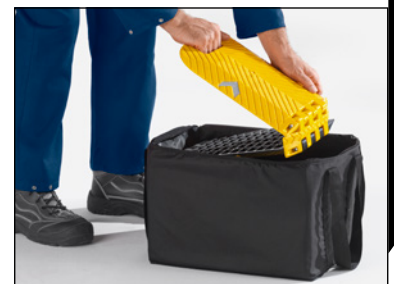

BETRIEB

Höhe	mm	25	50
Belastbarkeit	t	20	10
Gewicht	kg	12	13
Ausführung		gefaltet	gerollt
	Nr.	►484 133 3H	►484 134 3H
	Fr.	369.-	559.-

Kostenloser Versand.
Über 100.000 Artikel.

Bestellung 041 747 10 10

KAISER+KRAFT

767