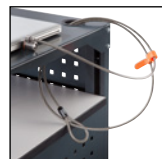

Laptop- und Gerätewagen

- Vielfältige Einsatzmöglichkeiten in Betrieb und Büro
- Inklusive Vorrichtung für Kabelschloss zur Diebstahlsicherung
- Langlebige Industriequalität

Gesamthöhe: 1184 mm. Gesamtbreite: 504 mm.
Gesamttiefe: 555 mm. Korpusmaterial: Stahlblech, pulverbeschichtet.
Korpusfarbe: anthrazitgrau RAL 7016. Anzahl Fachböden: 2 Stück.
Fachbodentraglast: 25 kg. Belüftung: passiv belüftet (Wandschlitze).
Eigenschaft: fahrbar / verschließbar. Türart: Rollladen.
Radausstattung: 4 Lenkrollen, davon 2 mit Feststeller. Gewicht: 30 kg.
Rad-Ø: 100 mm. Verschlussart: Zylinderschloss.

Vormontierte Anlieferung – leichte Endmontage.

► Nr. 572 873 3H Fr. 1195.-

Video
online!

Mehr Auswahl
online!

5
Jahre
Garantie

Fahrbare PC-Pulte

- Ideal für Lager, Betrieb, Warenein-/ausgang, QS-Stationen uvm.
- Stauraum für Tastatur, Drucker, PC und Unterlagen
- Die preisgünstigste Lösung für vielfältigste Einsatzgebiete

Gesamttiefe: 590 mm. Korpusmaterial: Stahl, pulverbeschichtet.
Anzahl Fachböden: 1 Stück. Belüftung: passiv belüftet (Wandschlitze).
Ausstattung: Tastaturplatte. Eigenschaft: fahrbar / verschließbar.
Radausstattung: 4 Lenkrollen, davon 2 mit Feststeller.

Zerlegte Anlieferung – leichte Montage.

PC-Terminals

- Moderne Optik – auch in öffentlichen Bereichen einsetzbar
- Stauraum für Rechner und TFT-Monitor
- Monitorgehäuse (BxHxT 580 x 495 x 135 mm) mit Acrylglasscheibe